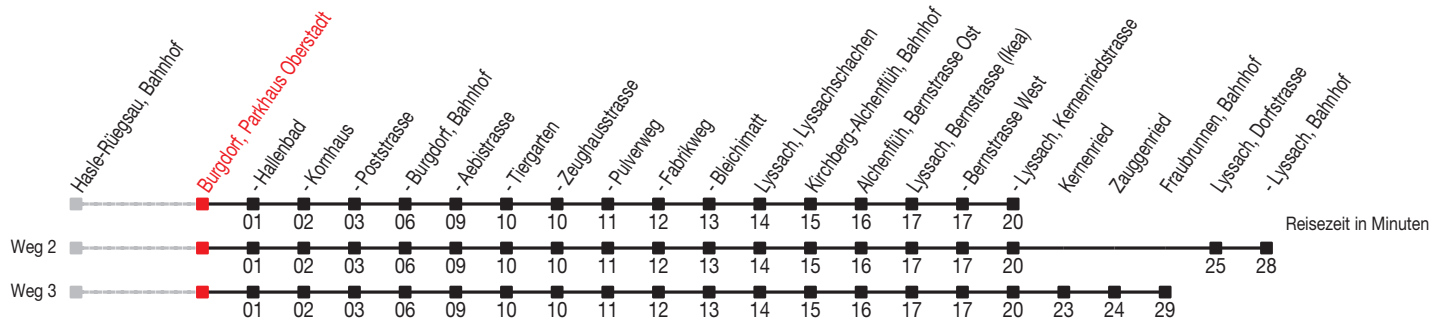

Abfahrtszeiten ab: Burgdorf, Parkhaus Oberstadt

Gültig von 11.12.2011 bis 08.12.2012

465

Richtung: Lyssach, Kernenriedstrasse

Sonntagsfahrplan: 1. und 2. Januar, Karfreitag, Ostermontag, Auffahrt, Pfingstmontag, 1. August, 25. und 26. Dezember

Montag - Freitag		Samstag		Sonntag	
5	52 ^E	5		5	
6	22 ^A 37 ^E 52 ^B	6	22 ^A 52 ^B	6	
7	07 ^E 22 ^A 37 ^E 52 ^B	7	22 ^A 52 ^B	7	
8	07 37	8	07 37	8	37 ^E 52 ^E
9	07 37	9	07 37	9	37 ^E 52 ^E
10	07 37	10	07 37	10	37 ^E 52 ^E
11	07 37	11	07 37	11	37 ^E 52 ^E
12	07 37	12	07 37	12	37 ^E 52 ^E
13	07 37	13	07 37	13	37 ^E 52 ^E
14	07 37	14	07 37	14	37 ^E 52 ^E
15	07 37	15	07 37	15	37 ^E 52 ^E
16	07 22 ^A 37 52 ^B	16	07 37	16	37 ^E 52 ^E
17	07 22 ^A 37 52 ^B	17	07 37	17	37 ^E 52 ^E
18	07 22 ^A 37 52 ^B	18	07 37 ^E	18	37 ^E 52 ^E
19	07 37	19	37 ^E	19	37 ^E 52 ^E
20	07 ^E 37 ^E	20	37 ^E	20	37 ^E
21	37 ^E	21	37 ^E	21	37 ^E
22	37 ^E	22	37 ^E	22	37 ^E
23	37 ^E	23	37 ^E	23	37 ^E
0	37 ^C _E	0	37 ^E	0	37 ^D _E