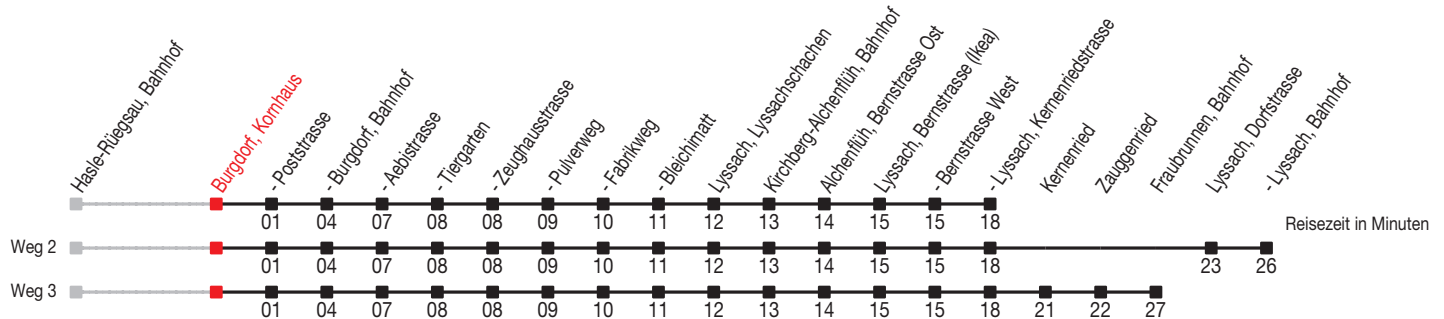

# Abfahrtszeiten ab: Burgdorf, Kornhaus

Gültig von 11.12.2011 bis 08.12.2012

### Richtung: Lyssach, Kernenriedstrasse

Sonntagsfahrplan: 1. und 2. Januar, Karfreitag, Ostermontag, Auffahrt, Pfingstmontag, 1. August, 25. und 26. Dezember

Montag - Freitag		Samstag		Sonntag	
5	54 <sup>E</sup>	5		5	
6	24 <sup>A</sup> 39 <sup>E</sup> 54 <sup>B</sup>	6	24 <sup>A</sup> 54 <sup>B</sup>	6	
7	09 <sup>E</sup> 24 <sup>A</sup> 39 <sup>E</sup> 54 <sup>B</sup>	7	24 <sup>A</sup> 54 <sup>B</sup>	7	
8	09 39	8	09 39	8	39 <sup>E</sup> 54 <sup>E</sup>
9	09 39	9	09 39	9	39 <sup>E</sup> 54 <sup>E</sup>
10	09 39	10	09 39	10	39 <sup>E</sup> 54 <sup>E</sup>
11	09 39	11	09 39	11	39 <sup>E</sup> 54 <sup>E</sup>
12	09 39	12	09 39	12	39 <sup>E</sup> 54 <sup>E</sup>
13	09 39	13	09 39	13	39 <sup>E</sup> 54 <sup>E</sup>
14	09 39	14	09 39	14	39 <sup>E</sup> 54 <sup>E</sup>
15	09 39	15	09 39	15	39 <sup>E</sup> 54 <sup>E</sup>
16	09 24 <sup>A</sup> 39 54 <sup>B</sup>	16	09 39	16	39 <sup>E</sup> 54 <sup>E</sup>
17	09 24 <sup>A</sup> 39 54 <sup>B</sup>	17	09 39	17	39 <sup>E</sup> 54 <sup>E</sup>
18	09 24 <sup>A</sup> 39 54 <sup>B</sup>	18	09 39 <sup>E</sup>	18	39 <sup>E</sup> 54 <sup>E</sup>
19	09 39	19	39 <sup>E</sup>	19	39 <sup>E</sup> 54 <sup>E</sup>
20	09 <sup>E</sup> 39 <sup>E</sup>	20	39 <sup>E</sup>	20	39 <sup>E</sup>
21	39 <sup>E</sup>	21	39 <sup>E</sup>	21	39 <sup>E</sup>
22	39 <sup>E</sup>	22	39 <sup>E</sup>	22	39 <sup>E</sup>
23	39 <sup>E</sup>	23	39 <sup>E</sup>	23	39 <sup>E</sup>
0	39 <sup>C</sup> <sub>E</sub>	0	39 <sup>E</sup>	0	39 <sup>D</sup> <sub>E</sub>