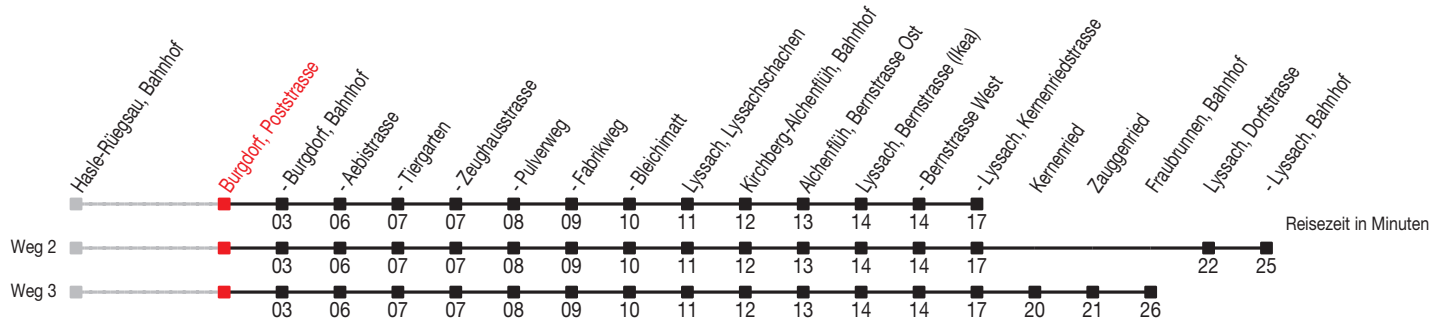

Abfahrtszeiten ab: Burgdorf, Poststrasse

Gültig von 11.12.2011 bis 08.12.2012

465

Richtung: Lyssach, Kernenriedstrasse

Sonntagsfahrplan: 1. und 2. Januar, Karfreitag, Ostermontag, Auffahrt, Pfingstmontag, 1. August, 25. und 26. Dezember

Montag - Freitag	
5	55 ^E
6	25 ^A 40 ^E 55 ^B
7	10 ^E 25 ^A 40 ^E 55 ^B
8	10 40
9	10 40
10	10 40
11	10 40
12	10 40
13	10 40
14	10 40
15	10 40
16	10 25 ^A 40 55 ^B
17	10 25 ^A 40 55 ^B
18	10 25 ^A 40 55 ^B
19	10 40
20	10 ^E 40 ^E
21	40 ^E
22	40 ^E
23	40 ^E
0	40 ^C _E