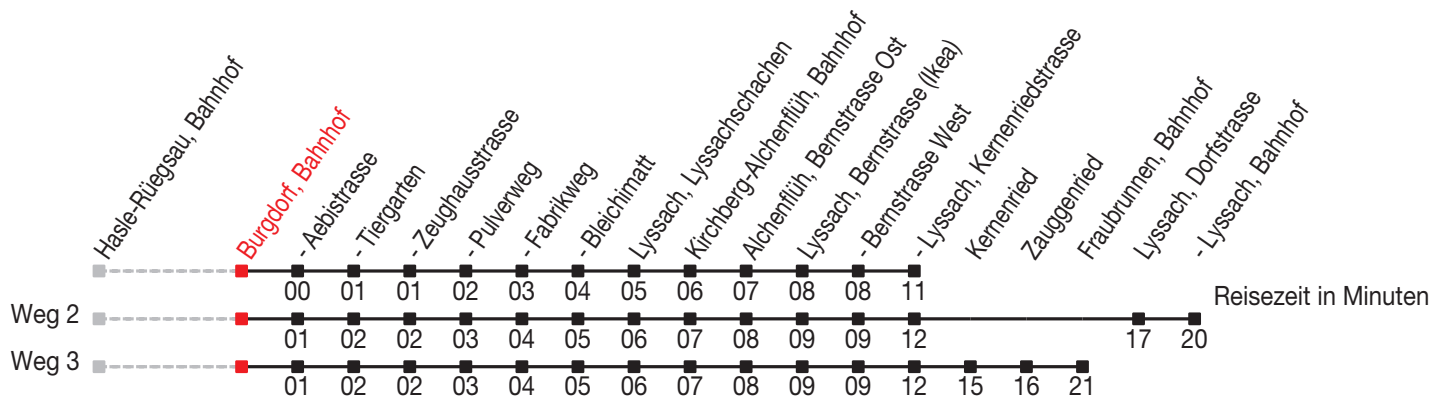

# Abfahrtszeiten ab: Burgdorf, Bahnhof

Gültig von 11.12.2011 bis 08.12.2012

## Richtung: Lyssach, Kernenriedstrasse

Sonntagsfahrplan: 1. und 2. Januar, Karfreitag, Ostermontag, Auffahrt, Pfingstmontag, 1. August, 25. und 26. Dezember

Montag - Freitag				Samstag				Sonntag	
6	00 <sup>B</sup>	30 <sup>A</sup>		6	00 <sup>B</sup>	30 <sup>A</sup>			
7	00 <sup>B</sup>	30 <sup>A</sup>		7	00 <sup>B</sup>	30 <sup>A</sup>			
8	00 <sup>B</sup>	15	30 <sup>A</sup> 46	8	00 <sup>B</sup>	15	30 <sup>A</sup> 46		
9	00	15	30 46	9	00	15	30 46		
10	00	15	30 46	10	00	15	30 46		
11	00 <sup>B</sup>	15	30 <sup>A</sup> 46	11	00 <sup>B</sup>	15	30 <sup>A</sup> 46		
12	00 <sup>B</sup>	15	30 <sup>A</sup> 46	12	00 <sup>B</sup>	15	30 <sup>A</sup> 46		
13	00 <sup>B</sup>	15	30 <sup>A</sup> 46	13	00 <sup>B</sup>	15	30 <sup>A</sup> 46		
14	00	15	30 46	14	00	15	30 46		
15	00	15	30 <sup>A</sup> 46	15	00	15	30 <sup>A</sup> 46		
16	00 <sup>B</sup>	15	30 <sup>A</sup> 46	16	00 <sup>B</sup>	15	30 <sup>A</sup> 46		
17	00 <sup>B</sup>	15	30 <sup>A</sup> 46	17	00 <sup>B</sup>	15	30 <sup>A</sup> 46		
18	00 <sup>B</sup>	15	30 <sup>A</sup> 46	18	15				
19	00 <sup>B</sup>	15	30 46	19					
20	00	15	30 46	20					
21	00 <sup>C</sup>	15 <sup>C</sup>	30 <sup>C</sup> 46 <sup>C</sup>	21					
22	15 <sup>C</sup>			22					