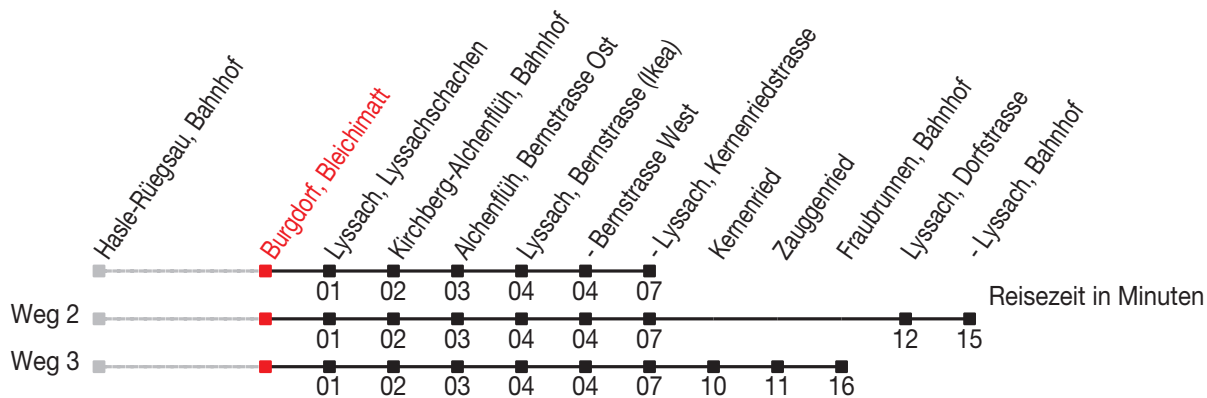

# Abfahrtszeiten ab: Burgdorf, Bleichmatt

Gültig von 11.12.2011 bis 08.12.2012

### Richtung: Lyssach, Kernenriedstrasse

Sonntagsfahrplan: 1. und 2. Januar, Karfreitag, Ostermontag, Auffahrt, Pfingstmontag, 1. August, 25. und 26. Dezember

Montag - Freitag				Samstag				Sonntag	
6	05 <sup>B</sup>	35 <sup>A</sup>		6	05 <sup>B</sup>	35 <sup>A</sup>			
7	05 <sup>B</sup>	35 <sup>A</sup>		7	05 <sup>B</sup>	35 <sup>A</sup>			
8	05 <sup>B</sup>	20	35 <sup>A</sup>	50	8	05 <sup>B</sup>	20	35 <sup>A</sup>	50
9	05	20	35	50	9	05	20	35	50
10	05	20	35	50	10	05	20	35	50
11	05 <sup>B</sup>	20	35 <sup>A</sup>	50	11	05 <sup>B</sup>	20	35 <sup>A</sup>	50
12	05 <sup>B</sup>	20	35 <sup>A</sup>	50	12	05 <sup>B</sup>	20	35 <sup>A</sup>	50
13	05 <sup>B</sup>	20	35 <sup>A</sup>	50	13	05 <sup>B</sup>	20	35 <sup>A</sup>	50
14	05	20	35	50	14	05	20	35	50
15	05	20	35 <sup>A</sup>	50	15	05	20	35 <sup>A</sup>	50
16	05 <sup>B</sup>	20	35 <sup>A</sup>	50	16	05 <sup>B</sup>	20	35 <sup>A</sup>	50
17	05 <sup>B</sup>	20	35 <sup>A</sup>	50	17	05 <sup>B</sup>	20	35 <sup>A</sup>	50
18	05 <sup>B</sup>	20	35 <sup>A</sup>	50	18	20			
19	05 <sup>B</sup>	20	35	50	19				
20	05	20	35	50	20				
21	05 <sup>C</sup>	20 <sup>C</sup>	35 <sup>C</sup>	50 <sup>C</sup>	21				
22	20 <sup>C</sup>				22				