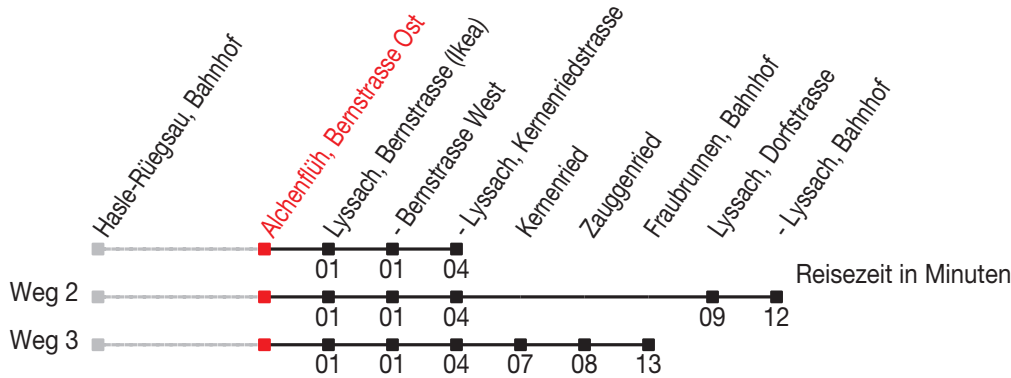

Abfahrtszeiten ab: Alchenflüh, Bernstrasse Ost

Gültig von 11.12.2011 bis 08.12.2012

465

Richtung: Lyssach, Kernenriedstrasse

Sonntagsfahrplan: 1. und 2. Januar, Karfreitag, Ostermontag, Auffahrt, Pfingstmontag, 1. August, 25. und 26. Dezember

Montag - Freitag					Samstag					Sonntag	
6	08 ^B	38 ^A			6	08 ^B	38 ^A				
7	08 ^B	38 ^A			7	08 ^B	38 ^A				
8	08 ^B	23	38 ^A	53	8	08 ^B	23	38 ^A	53		
9	08	23	38	53	9	08	23	38	53		
10	08	23	38	53	10	08	23	38	53		
11	08 ^B	23	38 ^A	53	11	08 ^B	23	38 ^A	53		
12	08 ^B	23	38 ^A	53	12	08 ^B	23	38 ^A	53		
13	08 ^B	23	38 ^A	53	13	08 ^B	23	38 ^A	53		
14	08	23	38	53	14	08	23	38	53		
15	08	23	38 ^A	53	15	08	23	38 ^A	53		
16	08 ^B	23	38 ^A	53	16	08 ^B	23	38 ^A	53		
17	08 ^B	23	38 ^A	53	17	08 ^B	23	38 ^A	53		
18	08 ^B	23	38 ^A	53	18	23					
19	08 ^B	23	38	53	19						
20	08	23	38	53	20						
21	08 ^C	23 ^C	38 ^C	53 ^C	21						
22	23 ^C				22						