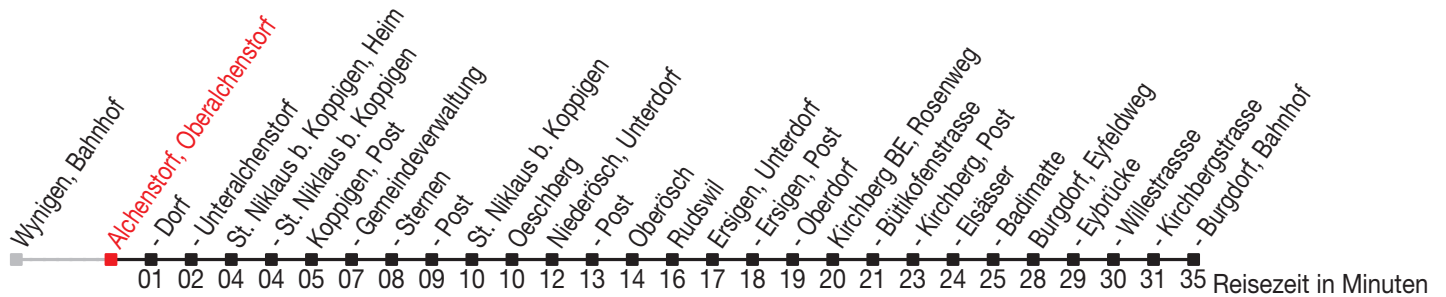

Abfahrtszeiten ab: Alchenstorf, Oberalchenstorf

Gültig von 11.12.2011 bis 08.12.2012

466

Richtung: Burgdorf, Bahnhof

Sonntagsfahrplan: 1. und 2. Januar, Karfreitag, Ostermontag, Auffahrt, Pfingstmontag, 1. August, 25. und 26. Dezember

Montag - Freitag	
5	
6	38
7	38
8	38
9	
10	
11	38
12	38
13	38
14	38
15	38
16	38
17	38
18	38
19	38
20	38
21	38
22	

Samstag	
5	
6	38
7	38
8	38
9	
10	
11	38
12	38
13	38
14	38
15	38
16	38
17	38
18	38
19	38
20	38
21	38
22	