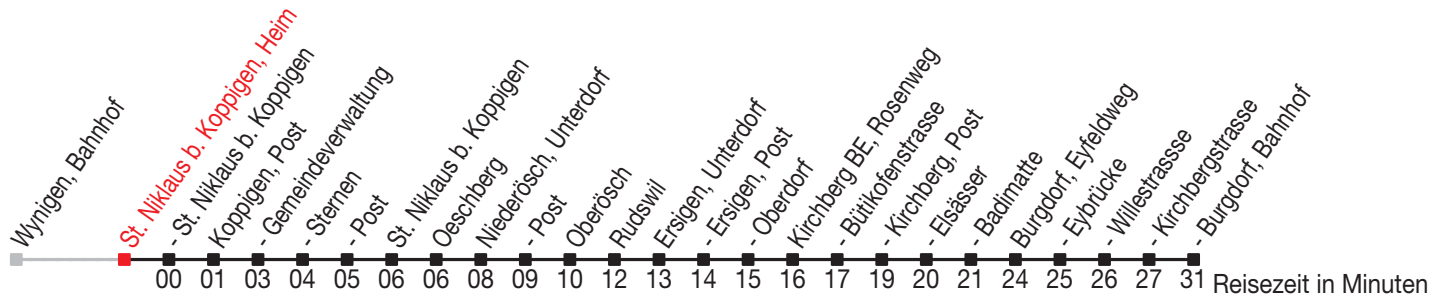

Abfahrtszeiten ab: St. Niklaus b. Koppigen, Heim

Gültig von 11.12.2011 bis 08.12.2012

466

Richtung: Burgdorf, Bahnhof

Sonntagsfahrplan: 1. und 2. Januar, Karfreitag, Ostermontag, Auffahrt, Pfingstmontag, 1. August, 25. und 26. Dezember

Montag - Freitag	
5	
6	42
7	42
8	42
9	
10	
11	42
12	42
13	42
14	42
15	42
16	42
17	42
18	42
19	42
20	42
21	42
22	

Samstag	
5	
6	42
7	42
8	42
9	
10	
11	42
12	42
13	42
14	42
15	42
16	42
17	42
18	42
19	42
20	42
21	42
22	