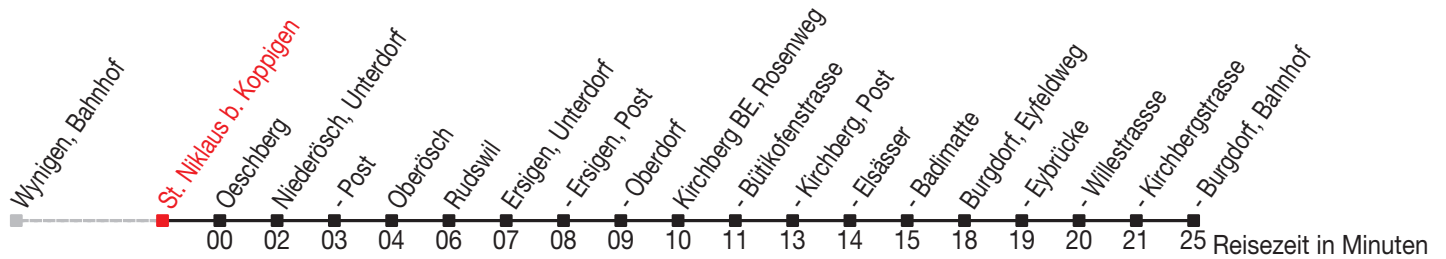

Abfahrtszeiten ab: St. Niklaus b. Koppigen

Gültig von 11.12.2011 bis 08.12.2012

466

Richtung: Burgdorf, Bahnhof

Sonntagsfahrplan: 1. und 2. Januar, Karfreitag, Ostermontag, Auffahrt, Pfingstmontag, 1. August, 25. und 26. Dezember

Montag - Freitag		Samstag		Sonntag	
5	48	5	48	5	
6	48	6	48	6	
7	48	7	48	7	48
8	48	8	48	8	48
9	48	9	48	9	48
10	48	10	48	10	48
11	48	11	48	11	48
12	48	12	48	12	48
13	48	13	48	13	48
14	48	14	48	14	48
15	48	15	48	15	48
16	48	16	48	16	48
17	48	17	48	17	48
18	48	18	48	18	48
19	48	19	48	19	48
20	48	20	48	20	48
21	48	21	48	21	48
22	18	22	18	22	18
23	18	23	18	23	18