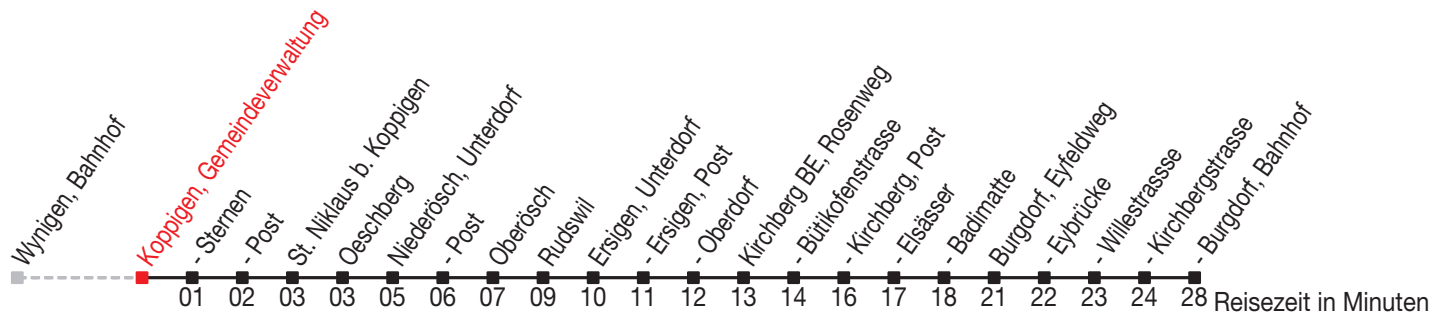

Abfahrtszeiten ab: Koppigen, Gemeindeverwaltung

Gültig von 11.12.2011 bis 08.12.2012

466

Richtung: Burgdorf, Bahnhof

Sonntagsfahrplan: 1. und 2. Januar, Karfreitag, Ostermontag, Auffahrt, Pfingstmontag, 1. August, 25. und 26. Dezember

| Montag - Freitag | | Samstag | | Sonntag | |
|------------------|----|---------|----|---------|----|
| 5 | 45 | 5 | 45 | 5 | |
| 6 | 45 | 6 | 45 | 6 | |
| 7 | 45 | 7 | 45 | 7 | 45 |
| 8 | 45 | 8 | 45 | 8 | 45 |
| 9 | | 9 | | 9 | |
| 10 | | 10 | | 10 | |
| 11 | 45 | 11 | 45 | 11 | 45 |
| 12 | 45 | 12 | 45 | 12 | 45 |
| 13 | 45 | 13 | 45 | 13 | 45 |
| 14 | 45 | 14 | 45 | 14 | 45 |
| 15 | 45 | 15 | 45 | 15 | 45 |
| 16 | 45 | 16 | 45 | 16 | 45 |
| 17 | 45 | 17 | 45 | 17 | 45 |
| 18 | 45 | 18 | 45 | 18 | 45 |
| 19 | 45 | 19 | 45 | 19 | 45 |
| 20 | 45 | 20 | 45 | 20 | 45 |
| 21 | 45 | 21 | 45 | 21 | 45 |
| 22 | 15 | 22 | 15 | 22 | 15 |
| 23 | 15 | 23 | 15 | 23 | 15 |