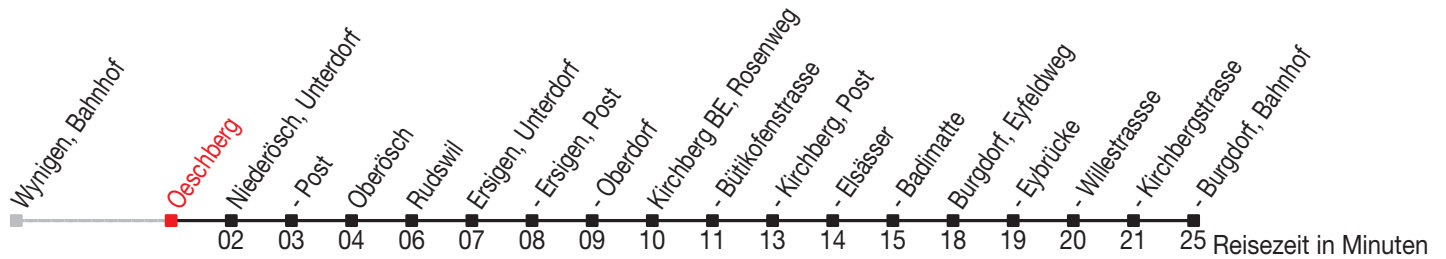

# Abfahrtszeiten ab: Oeschberg

Gültig von 11.12.2011 bis 08.12.2012

### Richtung: Burgdorf, Bahnhof

Sonntagsfahrplan: 1. und 2. Januar, Karfreitag, Ostermontag, Auffahrt, Pfingstmontag, 1. August, 25. und 26. Dezember

Montag - Freitag	
5	48
6	48
7	48
8	48
9	48
10	48
11	48
12	48
13	48
14	48
15	48
16	48
17	48
18	48
19	48
20	48
21	48
22	18
23	18