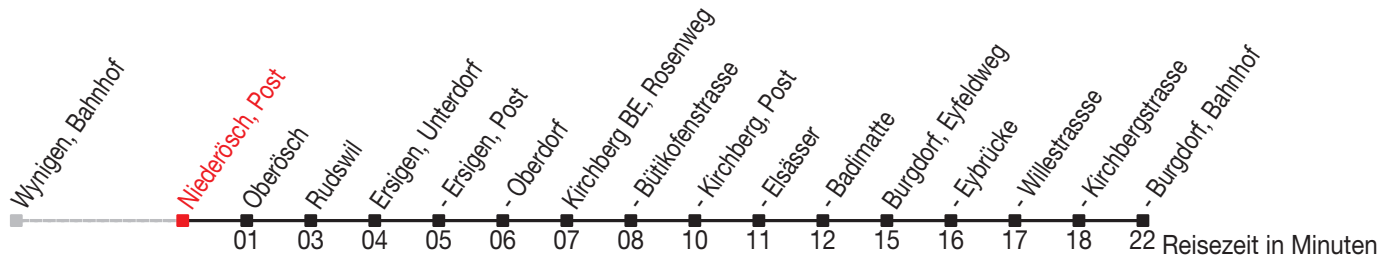

Abfahrtszeiten ab: Niederösch, Post

Gültig von 11.12.2011 bis 08.12.2012

466

Richtung: Burgdorf, Bahnhof

Sonntagsfahrplan: 1. und 2. Januar, Karfreitag, Ostermontag, Auffahrt, Pfingstmontag, 1. August, 25. und 26. Dezember

Montag - Freitag		Samstag		Sonntag	
5	51	5	51	5	
6	51	6	51	6	
7	51	7	51	7	51
8	51	8	51	8	51
9	51	9	51	9	51
10	51	10	51	10	51
11	51	11	51	11	51
12	51	12	51	12	51
13	51	13	51	13	51
14	51	14	51	14	51
15	51	15	51	15	51
16	51	16	51	16	51
17	51	17	51	17	51
18	51	18	51	18	51
19	51	19	51	19	51
20	51	20	51	20	51
21	51	21	51	21	51
22	21	22	21	22	21
23	21	23	21	23	21