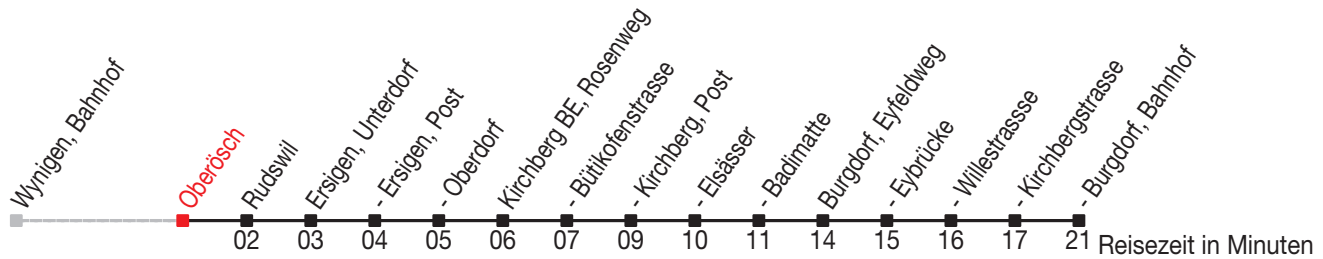

Abfahrtszeiten ab: Oberösch

Gültig von 11.12.2011 bis 08.12.2012

466

Richtung: Burgdorf, Bahnhof

Sonntagsfahrplan: 1. und 2. Januar, Karfreitag, Ostermontag, Auffahrt, Pfingstmontag, 1. August, 25. und 26. Dezember

| Montag - Freitag | | Samstag | | Sonntag | |
|------------------|----|---------|----|---------|----|
| 5 | 52 | 5 | 52 | 5 | |
| 6 | 52 | 6 | 52 | 6 | |
| 7 | 52 | 7 | 52 | 7 | 52 |
| 8 | 52 | 8 | 52 | 8 | 52 |
| 9 | 52 | 9 | 52 | 9 | 52 |
| 10 | 52 | 10 | 52 | 10 | 52 |
| 11 | 52 | 11 | 52 | 11 | 52 |
| 12 | 52 | 12 | 52 | 12 | 52 |
| 13 | 52 | 13 | 52 | 13 | 52 |
| 14 | 52 | 14 | 52 | 14 | 52 |
| 15 | 52 | 15 | 52 | 15 | 52 |
| 16 | 52 | 16 | 52 | 16 | 52 |
| 17 | 52 | 17 | 52 | 17 | 52 |
| 18 | 52 | 18 | 52 | 18 | 52 |
| 19 | 52 | 19 | 52 | 19 | 52 |
| 20 | 52 | 20 | 52 | 20 | 52 |
| 21 | 52 | 21 | 52 | 21 | 52 |
| 22 | 22 | 22 | 22 | 22 | 22 |
| 23 | 22 | 23 | 22 | 23 | 22 |