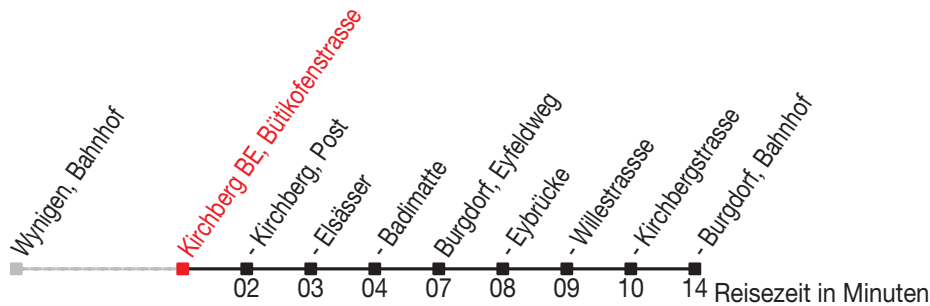

# Abfahrtszeiten ab: Kirchberg BE, Bütikofenstrasse

Gültig von 11.12.2011 bis 08.12.2012

### Richtung: Burgdorf, Bahnhof

Sonntagsfahrplan: 1. und 2. Januar, Karfreitag, Ostermontag, Auffahrt, Pfingstmontag, 1. August, 25. und 26. Dezember

Montag - Freitag		Samstag		Sonntag	
5	59	5	59	5	
6	29 59	6	59	6	
7	29 59	7	29 59	7	59
8	29 59	8	29 59	8	59
9	29 59	9	29 59	9	59
10	29 59	10	29 59	10	59
11	29 59	11	29 59	11	59
12	29 59	12	29 59	12	59
13	29 59	13	29 59	13	59
14	29 59	14	29 59	14	59
15	29 59	15	29 59	15	59
16	29 59	16	29 59	16	59
17	29 59	17	29 59	17	59
18	29 59	18	59	18	59
19	29 59	19	59	19	59
20	59	20	59	20	59
21	59	21	59	21	59
22	29	22	29	22	29
23	29	23	29	23	29