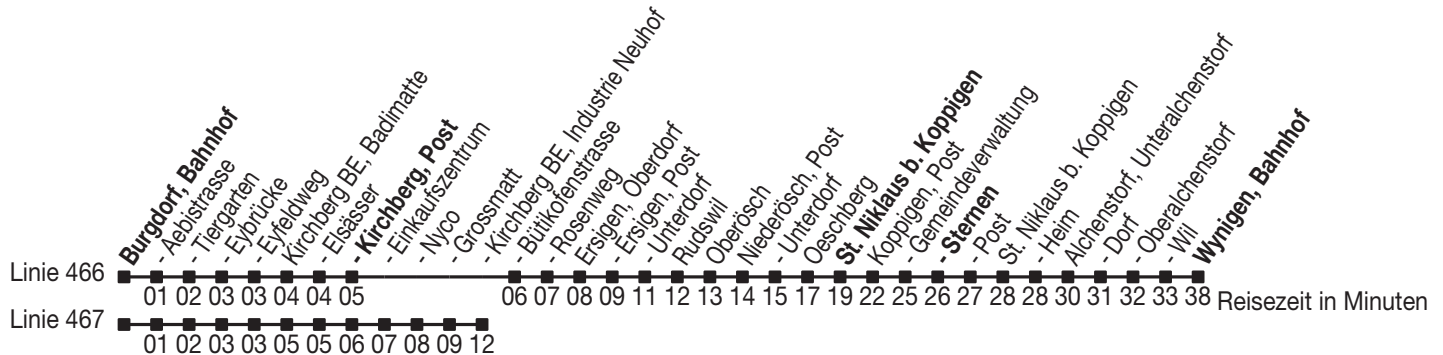

Abfahrtszeiten ab: Burgdorf, Bahnhof

Gültig von 11.12.2011 bis 08.12.2012

466/467

Richtung: Wynigen/Kirchberg, Ind. N.

Sonntagsfahrplan: 1. und 2. Januar, Karfreitag, Ostermontag, Auffahrt, Pfingstmontag, 1. August, 25. und 26. Dezember

Montag - Freitag		Samstag		Sonntag	
5	46	5	46	5	
6	00 ^A 15 ^D 30 ^A 46	6	46	6	46
7	00 ^A 15 ^D 30 ^A 46	7	15 ^D 46	7	46
8	15 ^D 46 ^E	8	15 ^D 46 ^E	8	46 ^E
9	15 ^D 46 ^E	9	15 ^D 46 ^E	9	46 ^E
10	15 ^D 46	10	15 ^D 46	10	46
11	15 ^D 46	11	15 ^D 46	11	46
12	00 ^A 15 ^D 30 ^A 46	12	15 ^D 46	12	46
13	00 ^A 15 ^D 30 ^A 46	13	15 ^D 46	13	46
14	15 ^D 46	14	15 ^D 46	14	46
15	15 ^D 46	15	15 ^D 46	15	46
16	00 ^A 15 ^D 30 ^A 46	16	15 ^D 46	16	46
17	00 ^A 15 ^D 30 ^A 46	17	15 ^D 46	17	46
18	00 ^A 15 ^D 30 ^A 46	18	46	18	46
19	15 ^D 46	19	46	19	46
20	46	20	46	20	46
21	46 ^E	21	46 ^E	21	46 ^E
22	46 ^E	22	46 ^E	22	46 ^E
23	46 ^B _E	23	46 ^E	23	46 ^C _E

Kein Veloselbstverlad

A=fährt Linie 467

D=bis Ersigen, Post

B=Verkehrt nur an Freitagen

E=bis Koppigen, Gemeindeverwaltung

C=Verkehrt am 6. April

Busland AG
Bucherstrasse 3
3400 Burgdorf
www.bls.ch/bus