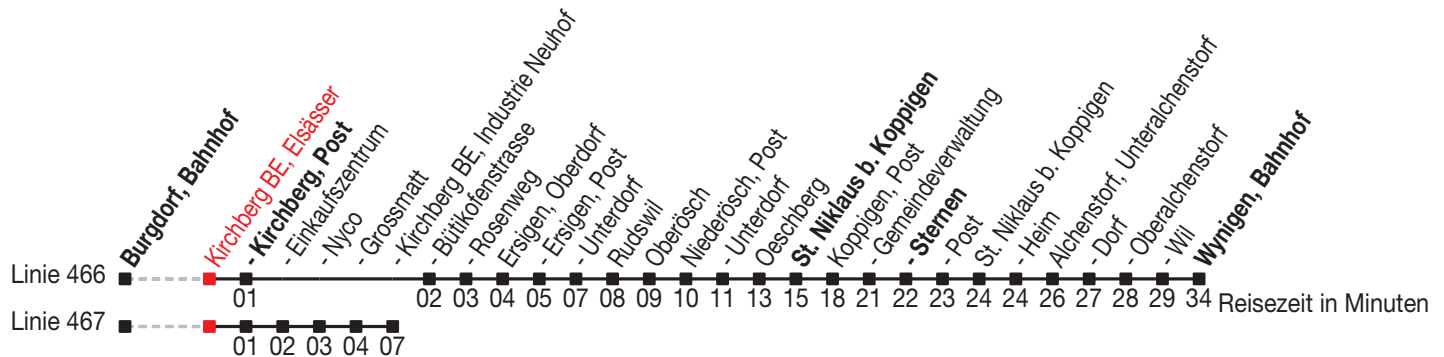

Abfahrtszeiten ab: Kirchberg BE, Elsässer

Gültig von 11.12.2011 bis 08.12.2012

466/467

Richtung: Wynigen/Kirchberg, Ind. N.

Sonntagsfahrplan: 1. und 2. Januar, Karfreitag, Ostermontag, Auffahrt, Pfingstmontag, 1. August, 25. und 26. Dezember

Montag - Freitag		Samstag		Sonntag	
5	50	5	50	5	
6	05 ^A 20 ^D 35 ^A 50	6	50	6	50
7	05 ^A 20 ^D 35 ^A 50	7	20 ^D 50	7	50
8	20 ^D 50 ^E	8	20 ^D 50 ^E	8	50 ^E
9	20 ^D 50 ^E	9	20 ^D 50 ^E	9	50 ^E
10	20 ^D 50	10	20 ^D 50	10	50
11	20 ^D 50	11	20 ^D 50	11	50
12	05 ^A 20 ^D 35 ^A 50	12	20 ^D 50	12	50
13	05 ^A 20 ^D 35 ^A 50	13	20 ^D 50	13	50
14	20 ^D 50	14	20 ^D 50	14	50
15	20 ^D 50	15	20 ^D 50	15	50
16	05 ^A 20 ^D 35 ^A 50	16	20 ^D 50	16	50
17	05 ^A 20 ^D 35 ^A 50	17	20 ^D 50	17	50
18	05 ^A 20 ^D 35 ^A 50	18	50	18	50
19	20 ^D 50	19	50	19	50
20	50	20	50	20	50
21	50 ^E	21	50 ^E	21	50 ^E
22	50 ^E	22	50 ^E	22	50 ^E
23	50 ^B _E	23	50 ^E	23	50 ^C _E

Kein Veloselbstverlad

A=fährt Linie 467

B=Verkehrt nur an Freitagen

C=Verkehrt am 6. April

D=bis Ersigen, Post

E=bis Koppigen, Gemeindeverwaltung

Busland AG

Bucherstrasse 3