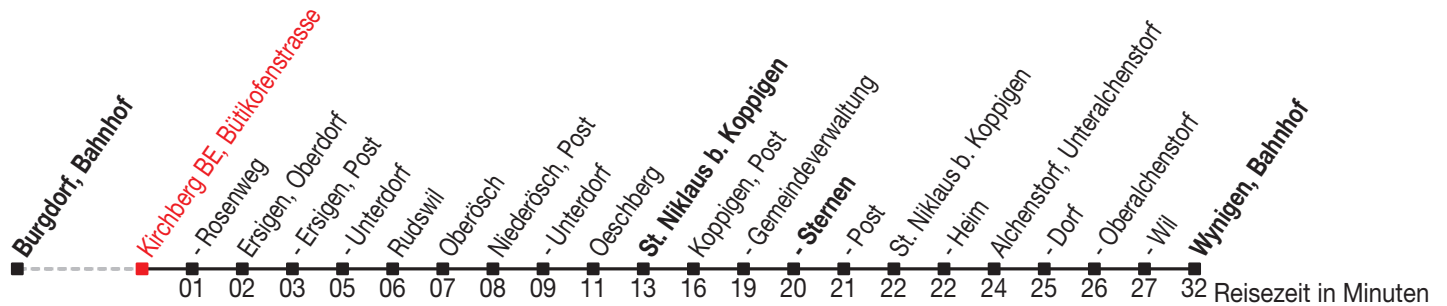

Abfahrtszeiten ab: Kirchberg BE, Bütikofenstrasse

Gültig von 11.12.2011 bis 08.12.2012

466

Richtung: Wynigen, Bahnhof

Sonntagsfahrplan: 1. und 2. Januar, Karfreitag, Ostermontag, Auffahrt, Pfingstmontag, 1. August, 25. und 26. Dezember

Montag - Freitag		Samstag		Sonntag	
5	52	5	52	5	
6	22 ^C 52	6	52	6	52
7	22 ^C 52	7	22 ^C 52	7	52
8	22 ^C 52 ^D	8	22 ^C 52 ^D	8	52 ^D
9	22 ^C 52 ^D	9	22 ^C 52 ^D	9	52 ^D
10	22 ^C 52	10	22 ^C 52	10	52
11	22 ^C 52	11	22 ^C 52	11	52
12	22 ^C 52	12	22 ^C 52	12	52
13	22 ^C 52	13	22 ^C 52	13	52
14	22 ^C 52	14	22 ^C 52	14	52
15	22 ^C 52	15	22 ^C 52	15	52
16	22 ^C 52	16	22 ^C 52	16	52
17	22 ^C 52	17	22 ^C 52	17	52
18	22 ^C 52	18	52	18	52
19	22 ^C 52	19	52	19	52
20	52	20	52	20	52
21	52 ^D	21	52 ^D	21	52 ^D
22	52 ^D	22	52 ^D	22	52 ^D
23	52 ^A _B	23	52 ^D	23	52 ^B _D