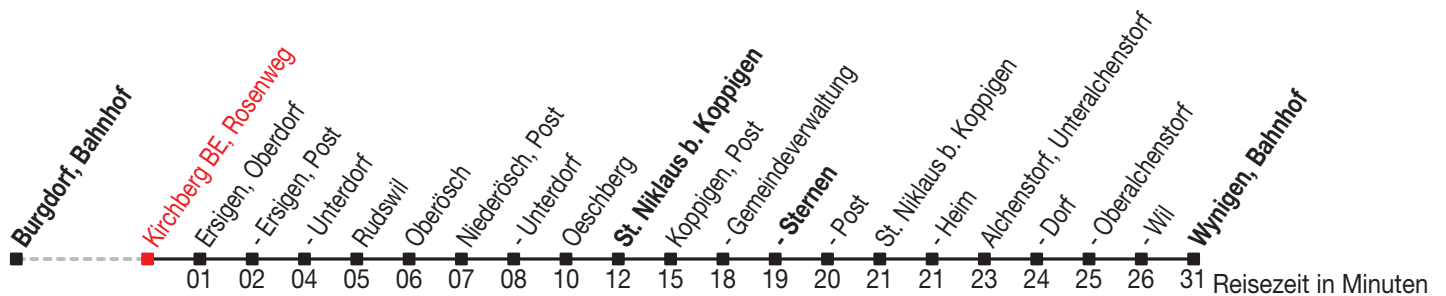

Abfahrtszeiten ab: Kirchberg BE, Rosenweg

Gültig von 11.12.2011 bis 08.12.2012

466

Richtung: Wynigen, Bahnhof

Sonntagsfahrplan: 1. und 2. Januar, Karfreitag, Ostermontag, Auffahrt, Pfingstmontag, 1. August, 25. und 26. Dezember

Montag - Freitag		Samstag		Sonntag	
5	53	5	53	5	
6	23 ^C 53	6	53	6	53
7	23 ^C 53	7	23 ^C 53	7	53
8	23 ^C 53 ^D	8	23 ^C 53 ^D	8	53 ^D
9	23 ^C 53 ^D	9	23 ^C 53 ^D	9	53 ^D
10	23 ^C 53	10	23 ^C 53	10	53
11	23 ^C 53	11	23 ^C 53	11	53
12	23 ^C 53	12	23 ^C 53	12	53
13	23 ^C 53	13	23 ^C 53	13	53
14	23 ^C 53	14	23 ^C 53	14	53
15	23 ^C 53	15	23 ^C 53	15	53
16	23 ^C 53	16	23 ^C 53	16	53
17	23 ^C 53	17	23 ^C 53	17	53
18	23 ^C 53	18	53	18	53
19	23 ^C 53	19	53	19	53
20	53	20	53	20	53
21	53 ^D	21	53 ^D	21	53 ^D
22	53 ^D	22	53 ^D	22	53 ^D
23	53 ^A _B	23	53 ^D	23	53 ^B _D