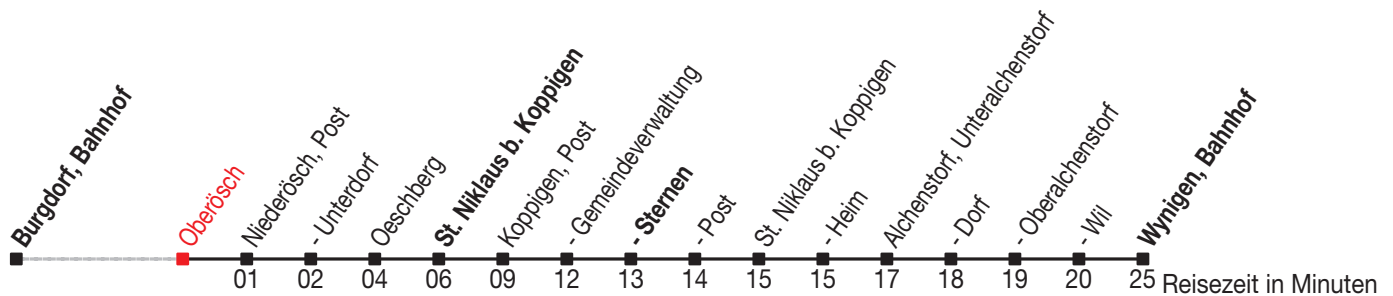

Abfahrtszeiten ab: Oberösch

Gültig von 11.12.2011 bis 08.12.2012

466

Richtung: Wynigen, Bahnhof

Sonntagsfahrplan: 1. und 2. Januar, Karfreitag, Ostermontag, Auffahrt, Pfingstmontag, 1. August, 25. und 26. Dezember

Montag - Freitag		Samstag		Sonntag	
5	59	5	59	5	
6	59	6	59	6	59
7	59	7	59	7	59
8	59 ^A	8	59 ^A	8	59 ^A
9	59 ^A	9	59 ^A	9	59 ^A
10	59	10	59	10	59
11	59	11	59	11	59
12	59	12	59	12	59
13	59	13	59	13	59
14	59	14	59	14	59
15	59	15	59	15	59
16	59	16	59	16	59
17	59	17	59	17	59
18	59	18	59	18	59
19	59	19	59	19	59
20	59	20	59	20	59
21	59 ^A	21	59 ^A	21	59 ^A
22	59 ^A	22	59 ^A	22	59 ^A