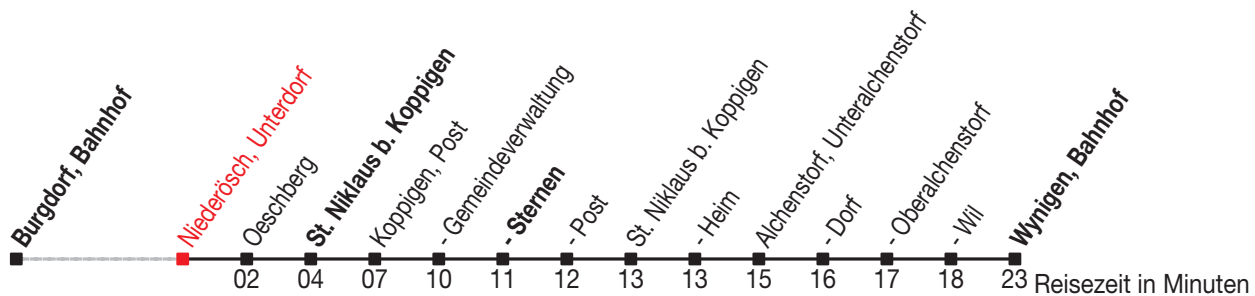

Abfahrtszeiten ab: Niederösch, Unterdorf

Gültig von 11.12.2011 bis 08.12.2012

466

Richtung: Wynigen, Bahnhof

Sonntagsfahrplan: 1. und 2. Januar, Karfreitag, Ostermontag, Auffahrt, Pfingstmontag, 1. August, 25. und 26. Dezember

Montag - Freitag		Samstag		Sonntag	
5		5		5	
6	01	6	01	6	
7	01	7	01	7	01
8	01	8	01	8	01
9	01 ^A	9	01 ^A	9	01 ^A
10	01 ^A	10	01 ^A	10	01 ^A
11	01	11	01	11	01
12	01	12	01	12	01
13	01	13	01	13	01
14	01	14	01	14	01
15	01	15	01	15	01
16	01	16	01	16	01
17	01	17	01	17	01
18	01	18	01	18	01
19	01	19	01	19	01
20	01	20	01	20	01
21	01	21	01	21	01
22	01 ^A	22	01 ^A	22	01 ^A
23	01 ^A	23	01 ^A	23	01 ^A