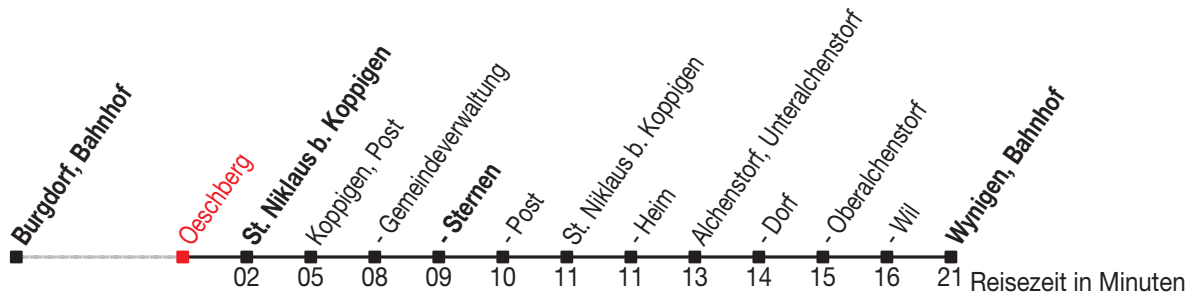

Abfahrtszeiten ab: Oeschberg

Gültig von 11.12.2011 bis 08.12.2012

466

Richtung: Wynigen, Bahnhof

Sonntagsfahrplan: 1. und 2. Januar, Karfreitag, Ostermontag, Auffahrt, Pfingstmontag, 1. August, 25. und 26. Dezember

Montag - Freitag		Samstag		Sonntag	
5		5		5	
6	03	6	03	6	
7	03	7	03	7	03
8	03	8	03	8	03
9	03 ^A	9	03 ^A	9	03 ^A
10	03 ^A	10	03 ^A	10	03 ^A
11	03	11	03	11	03
12	03	12	03	12	03
13	03	13	03	13	03
14	03	14	03	14	03
15	03	15	03	15	03
16	03	16	03	16	03
17	03	17	03	17	03
18	03	18	03	18	03
19	03	19	03	19	03
20	03	20	03	20	03
21	03	21	03	21	03
22	03 ^A	22	03 ^A	22	03 ^A
23	03 ^A	23	03 ^A	23	03 ^A