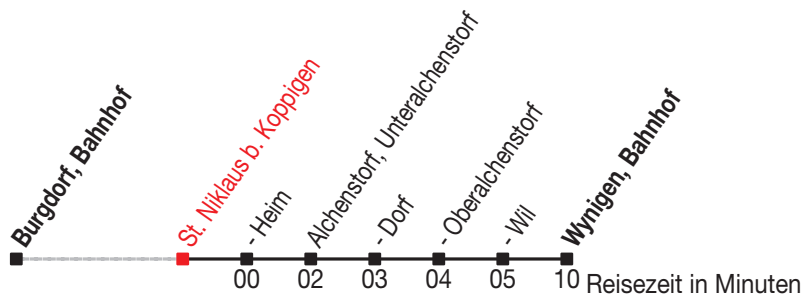

Abfahrtszeiten ab: St. Niklaus b. Koppigen

Gültig von 11.12.2011 bis 08.12.2012

466

Richtung: Wynigen, Bahnhof

Sonntagsfahrplan: 1. und 2. Januar, Karfreitag, Ostermontag, Auffahrt, Pfingstmontag, 1. August, 25. und 26. Dezember

Montag - Freitag	
5	
6	14
7	14
8	14
9	
10	
11	14
12	14
13	14
14	14
15	14
16	14
17	14
18	14
19	14
20	14
21	14
22	

Samstag	
5	
6	14
7	14
8	14
9	
10	
11	14
12	14
13	14
14	14
15	14
16	14
17	14
18	14
19	14
20	14
21	14
22	