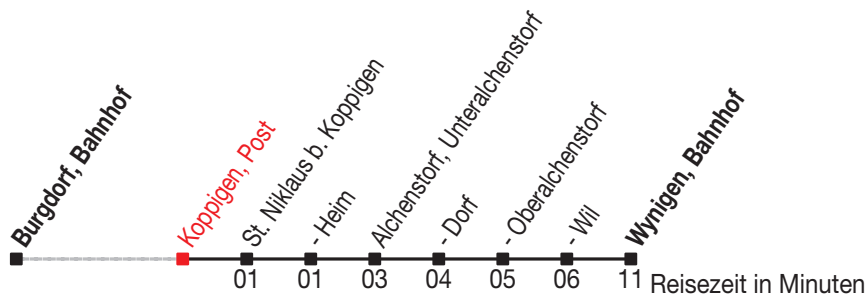

Abfahrtszeiten ab: Koppigen, Post

Gültig von 11.12.2011 bis 08.12.2012

466

Richtung: Wynigen, Bahnhof

Sonntagsfahrplan: 1. und 2. Januar, Karfreitag, Ostermontag, Auffahrt, Pfingstmontag, 1. August, 25. und 26. Dezember

Montag - Freitag	
5	
6	13
7	13
8	13
9	
10	
11	13
12	13
13	13
14	13
15	13
16	13
17	13
18	13
19	13
20	13
21	13
22	

Samstag	
5	
6	13
7	13
8	13
9	
10	
11	13
12	13
13	13
14	13
15	13
16	13
17	13
18	13
19	13
20	13
21	13
22	