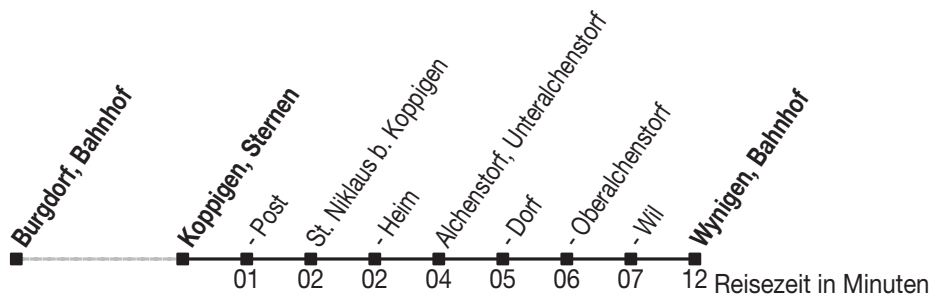

Abfahrtszeiten ab: Koppigen, Sternen

Gültig von 11.12.2011 bis 08.12.2012

466

Richtung: Wynigen, Bahnhof

Sonntagsfahrplan: 1. und 2. Januar, Karfreitag, Ostermontag, Auffahrt, Pfingstmontag, 1. August, 25. und 26. Dezember

Montag - Freitag	
5	
6	12
7	12
8	12
9	
10	
11	12
12	12
13	12
14	12
15	12
16	12
17	12
18	12
19	12
20	12
21	12
22	

Samstag	
5	
6	12
7	12
8	12
9	
10	
11	12
12	12
13	12
14	12
15	12
16	12
17	12
18	12
19	12
20	12
21	12
22	