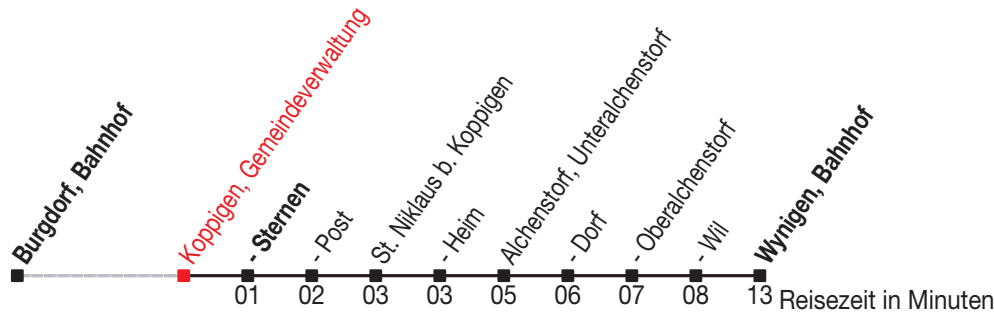

Abfahrtszeiten ab: Koppigen, Gemeindeverwaltung

Gültig von 11.12.2011 bis 08.12.2012

466

Richtung: Wynigen, Bahnhof

Sonntagsfahrplan: 1. und 2. Januar, Karfreitag, Ostermontag, Auffahrt, Pfingstmontag, 1. August, 25. und 26. Dezember

Montag - Freitag	
5	
6	11
7	11
8	11
9	
10	
11	11
12	11
13	11
14	11
15	11
16	11
17	11
18	11
19	11
20	11
21	11
22	

Samstag	
5	
6	11
7	11
8	11
9	
10	
11	11
12	11
13	11
14	11
15	11
16	11
17	11
18	11
19	11
20	11
21	11
22	