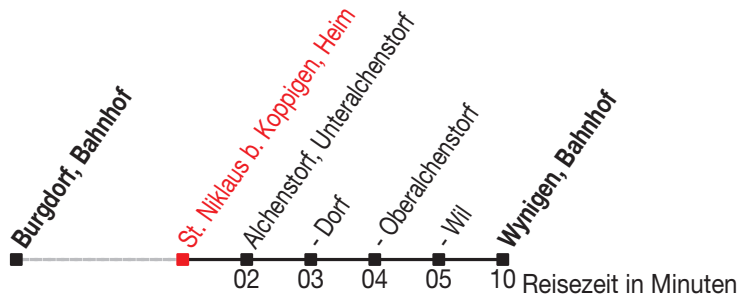

# Abfahrtszeiten ab: St. Niklaus b. Koppigen, Heim

Gültig von 11.12.2011 bis 08.12.2012

### Richtung: Wynigen, Bahnhof

Sonntagsfahrplan: 1. und 2. Januar, Karfreitag, Ostermontag, Auffahrt, Pfingstmontag, 1. August, 25. und 26. Dezember

Montag - Freitag	
5	
6	14
7	14
8	14
9	
10	
11	14
12	14
13	14
14	14
15	14
16	14
17	14
18	14
19	14
20	14
21	14
22	