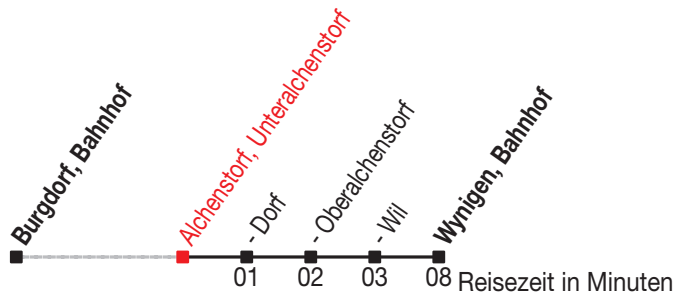

Abfahrtszeiten ab: Alchenstorf, Unteralchenstorf

Gültig von 11.12.2011 bis 08.12.2012

466

Richtung: Wynigen, Bahnhof

Sonntagsfahrplan: 1. und 2. Januar, Karfreitag, Ostermontag, Auffahrt, Pfingstmontag, 1. August, 25. und 26. Dezember

Montag - Freitag	
5	
6	16
7	16
8	16
9	
10	
11	16
12	16
13	16
14	16
15	16
16	16
17	16
18	16
19	16
20	16
21	16
22	

Samstag	
5	
6	16
7	16
8	16
9	
10	
11	16
12	16
13	16
14	16
15	16
16	16
17	16
18	16
19	16
20	16
21	16
22	