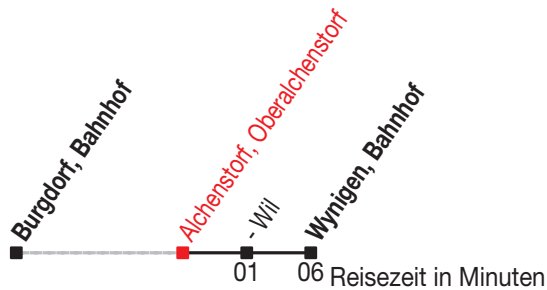

Abfahrtszeiten ab: Alchenstorf, Oberalchenstorf

Gültig von 11.12.2011 bis 08.12.2012

466

Richtung: Wynigen, Bahnhof

Sonntagsfahrplan: 1. und 2. Januar, Karfreitag, Ostermontag, Auffahrt, Pfingstmontag, 1. August, 25. und 26. Dezember

Montag - Freitag	
5	
6	18
7	18
8	18
9	
10	
11	18
12	18
13	18
14	18
15	18
16	18
17	18
18	18
19	18
20	18
21	18
22	

Samstag	
5	
6	18
7	18
8	18
9	
10	
11	18
12	18
13	18
14	18
15	18
16	18
17	18
18	18
19	18
20	18
21	18
22	