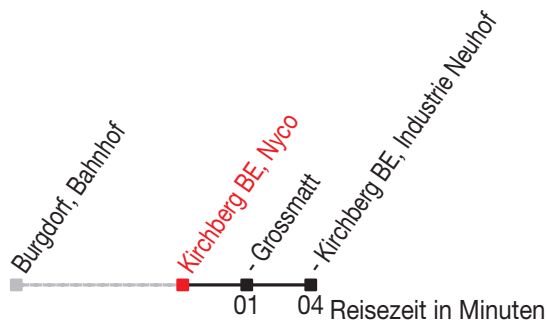

Abfahrtszeiten ab: Kirchberg BE, Nyco

Gültig von 11.12.2011 bis 08.12.2012

467

Richtung: Kirchberg BE, Industrie Neuhof

Sonntagsfahrplan: 1. und 2. Januar, Karfreitag, Ostermontag, Auffahrt, Pfingstmontag, 1. August, 25. und 26. Dezember

Montag - Freitag		Samstag		Sonntag	
5					
6	08 38				
7	08 38				
8					
9					
10					
11					
12	08 38				
13	08 38				
14					
15					
16	08 38				
17	08 38				
18	08 38				
19					
20					
21					
22					