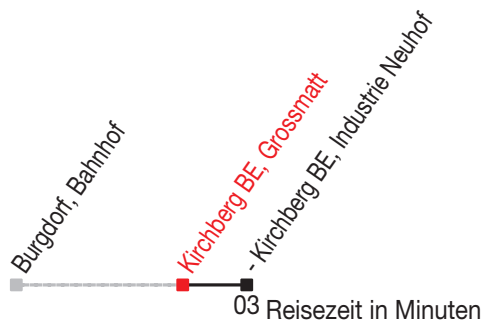

Abfahrtszeiten ab: Kirchberg BE, Grossmatt

Gültig von 11.12.2011 bis 08.12.2012

467

Richtung: Kirchberg BE, Industrie Neuhof

Sonntagsfahrplan: 1. und 2. Januar, Karfreitag, Ostermontag, Auffahrt, Pfingstmontag, 1. August, 25. und 26. Dezember