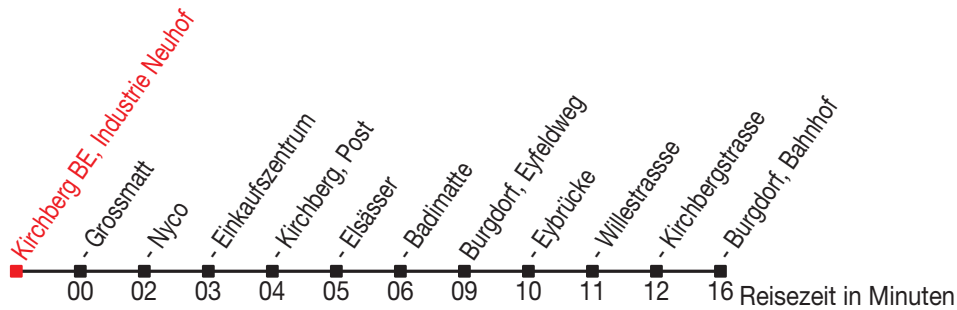

Abfahrtszeiten ab: Kirchberg BE, Industrie Neuhof

Gültig von 11.12.2011 bis 08.12.2012

467

Richtung: Burgdorf, Bahnhof

Sonntagsfahrplan: 1. und 2. Januar, Karfreitag, Ostermontag, Auffahrt, Pfingstmontag, 1. August, 25. und 26. Dezember