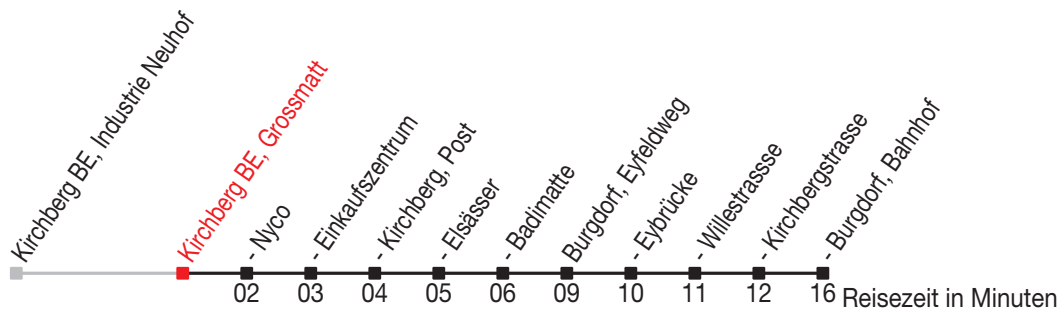

Abfahrtszeiten ab: Kirchberg BE, Grossmatt

Gültig von 11.12.2011 bis 08.12.2012

467

Richtung: Burgdorf, Bahnhof

Sonntagsfahrplan: 1. und 2. Januar, Karfreitag, Ostermontag, Auffahrt, Pfingstmontag, 1. August, 25. und 26. Dezember

Montag - Freitag		Samstag		Sonntag	
5					
6	12 42				
7	12 42				
8					
9					
10					
11					
12	12 42				
13	12 42				
14					
15					
16	12 42				
17	12 42				
18	12 42				
19					
20					
21					
22					