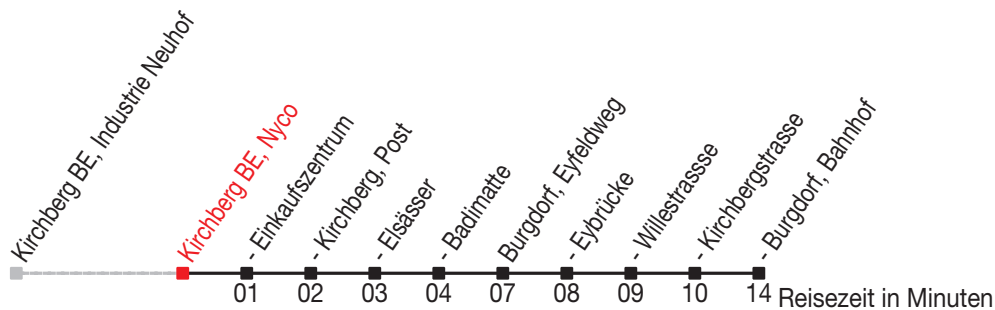

Abfahrtszeiten ab: Kirchberg BE, Nyco

Gültig von 11.12.2011 bis 08.12.2012

467

Richtung: Burgdorf, Bahnhof

Sonntagsfahrplan: 1. und 2. Januar, Karfreitag, Ostermontag, Auffahrt, Pfingstmontag, 1. August, 25. und 26. Dezember