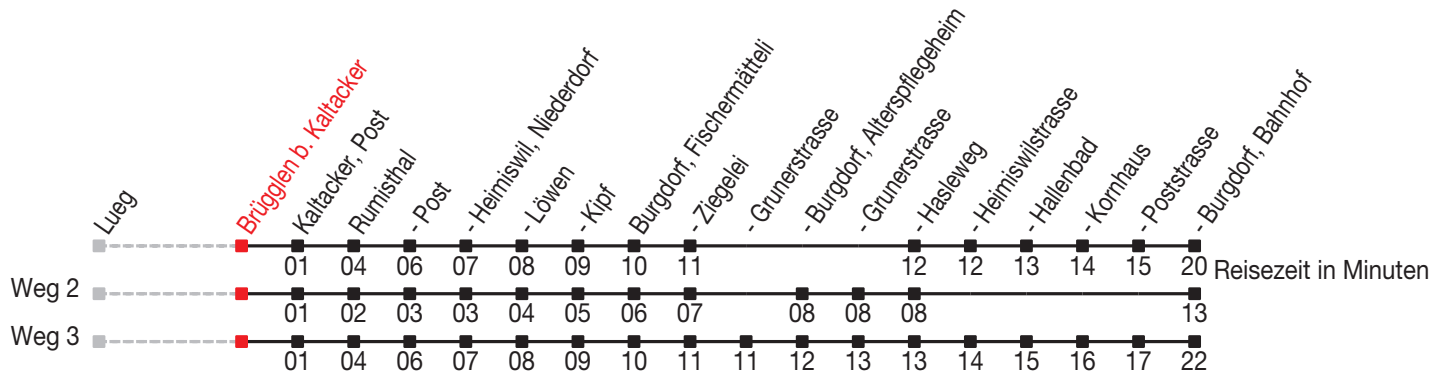

Abfahrtszeiten ab: Brügglen b. Kaltacker

Gültig von 11.12.2011 bis 08.12.2012

468

Richtung: Burgdorf, Bahnhof

Sonntagsfahrplan: 1. und 2. Januar, Karfreitag, Ostermontag, Auffahrt, Pfingstmontag, 1. August, 25. und 26. Dezember

Montag - Freitag	
7	
8	23 ^C
9	23 ^C
10	23 ^C
11	23 ^C
12	23 ^C
13	23 ^C
14	23 ^C
15	23 ^C
16	23 ^C
17	23 ^C
18	23 ^C
19	
20	32 ^C _A
21	32 ^C _A
22	47 ^C _A
23	47 ^C _A
0	47 ^C _A

Samstag	
7	
8	23 ^C
9	23 ^C
10	23 ^C
11	23 ^C
12	23 ^C
13	23 ^C
14	23 ^C
15	23 ^C
16	23 ^C
17	23 ^C
18	23 ^C
19	
20	32 ^C _A
21	32 ^C _A
22	47 ^C _A
23	47 ^C _A
0	47 ^C _A