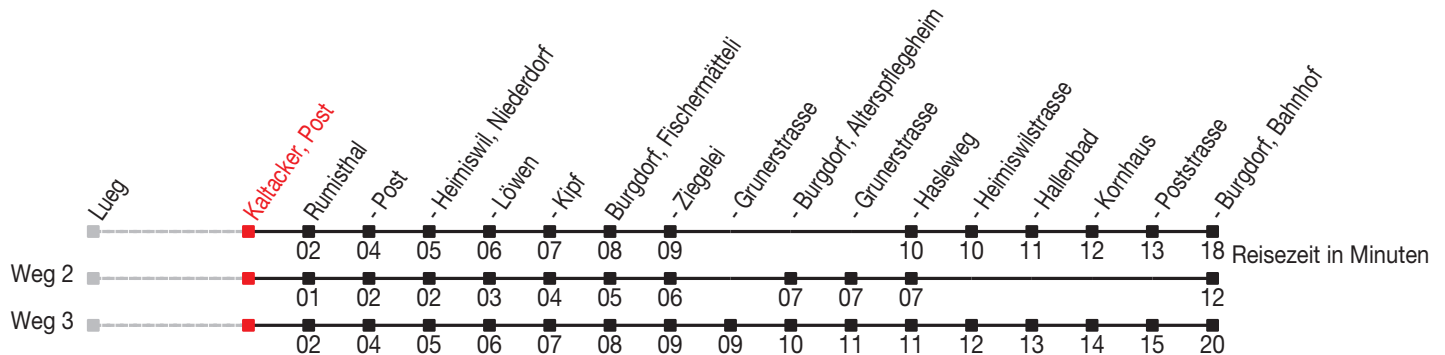

Abfahrtszeiten ab: Kaltacker, Post

Gültig von 11.12.2011 bis 08.12.2012

468

Richtung: Burgdorf, Bahnhof

Sonntagsfahrplan: 1. und 2. Januar, Karfreitag, Ostermontag, Auffahrt, Pfingstmontag, 1. August, 25. und 26. Dezember

Montag - Freitag		Samstag		Sonntag	
6	25	6	25	6	
7	10	7	10	7	08 ^B
8	25	8	25	8	23 ^B
9	25	9	25	9	23 ^B
10	25	10	25	10	23 ^B
11	25	11	25	11	23 ^B
12	25	12	25	12	23 ^B
13	25	13	25	13	23 ^B
14	25	14	25	14	23 ^B
15	25	15	25	15	23 ^B
16	25	16	25	16	23 ^B
17	25	17	25	17	23 ^B
18	25	18	25	18	23 ^B
19		19		19	
20	33 ^C _A	20	33 ^C _A	20	33 ^C _A
21	33 ^C _A	21	33 ^C _A	21	33 ^C _A
22	48 ^C _A	22	48 ^C _A	22	48 ^C _A
23	48 ^C _A	23	48 ^C _A	23	48 ^C _A
0	48 ^C _A	0	48 ^C _A	0	48 ^C _A

Veloselbstverlad eingeschränkt

A=fährt Weg 2

B=fährt Weg 3

C=Nachttaxi; verkehrt nur bei Bedarf auf telefonische Voranmeldung Tel 0800 80 4100.Spezialpreis, sämtliche Fahrausweise und Abonnemente ungültig.