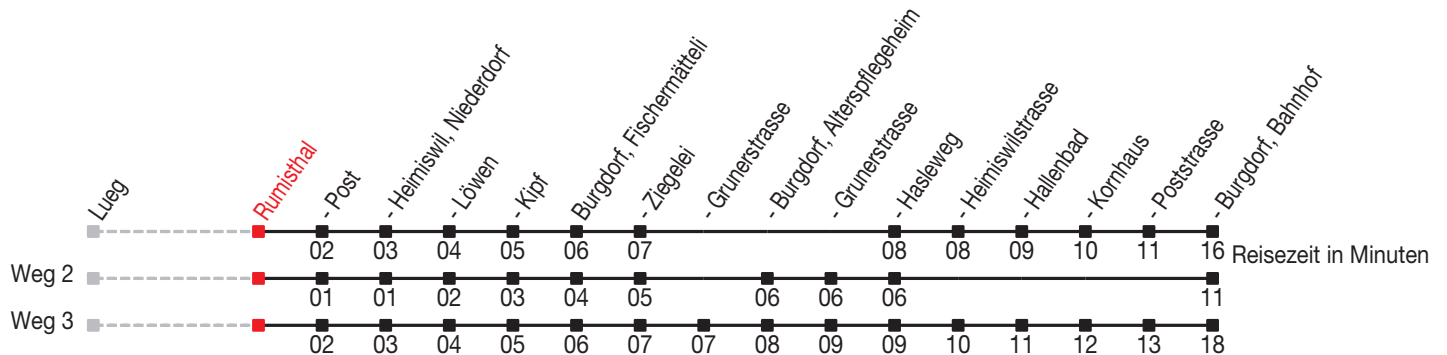

Abfahrtszeiten ab: Rumisthal

Gültig von 11.12.2011 bis 08.12.2012

468

Richtung: Burgdorf, Bahnhof

Sonntagsfahrplan: 1. und 2. Januar, Karfreitag, Ostermontag, Auffahrt, Pfingstmontag, 1. August, 25. und 26. Dezember

Montag - Freitag		Samstag		Sonntag	
6	27	6	27	6	
7	12	7	12	7	10 ^B
8	27	8	27	8	25 ^B
9	27	9	27	9	25 ^B
10	27	10	27	10	25 ^B
11	27	11	27	11	25 ^B
12	27	12	27	12	25 ^B
13	27	13	27	13	25 ^B
14	27	14	27	14	25 ^B
15	27	15	27	15	25 ^B
16	27	16	27	16	25 ^B
17	27	17	27	17	25 ^B
18	27	18	27	18	25 ^B
19		19		19	
20	34 ^C _A	20	34 ^C _A	20	34 ^C _A
21	34 ^C _A	21	34 ^C _A	21	34 ^C _A
22	49 ^C _A	22	49 ^C _A	22	49 ^C _A
23	49 ^C _A	23	49 ^C _A	23	49 ^C _A
0	49 ^C _A	0	49 ^C _A	0	49 ^C _A

Veloselbstverlad eingeschränkt

A=fährt Weg 2

B=fährt Weg 3

C=Nachttaxi; verkehrt nur bei Bedarf auf telefonische Voranmeldung Tel 0800 80 4100.Spezialpreis, sämtliche Fahrausweise und Abonnemente ungültig.