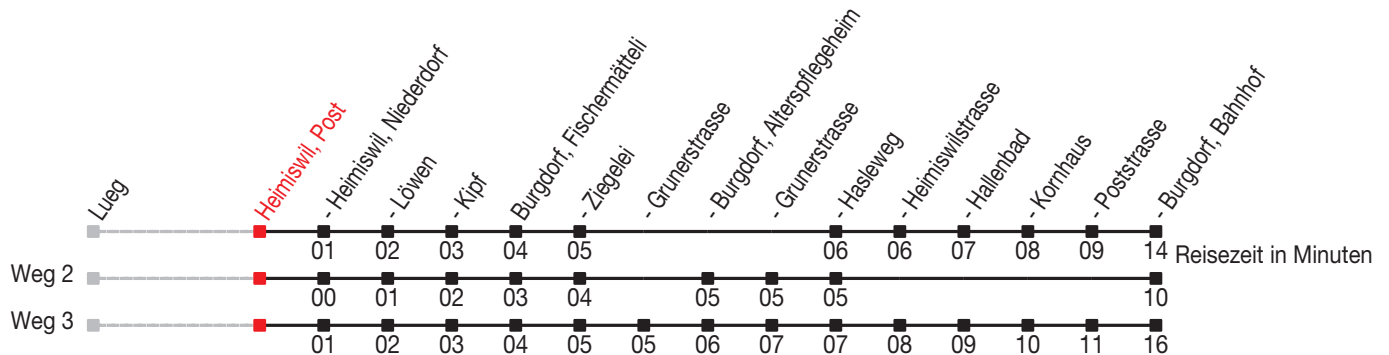

Abfahrtszeiten ab: Heimiswil, Post

Gültig von 11.12.2011 bis 08.12.2012

468

Richtung: Burgdorf, Bahnhof

Sonntagsfahrplan: 1. und 2. Januar, Karfreitag, Ostermontag, Auffahrt, Pfingstmontag, 1. August, 25. und 26. Dezember

Montag - Freitag		Samstag		Sonntag	
6	29	6	29	6	
7	14	7	14	7	12 ^B
8	29	8	29	8	27 ^B
9	29	9	29	9	27 ^B
10	29	10	29	10	27 ^B
11	29	11	29	11	27 ^B
12	29	12	29	12	27 ^B
13	29	13	29	13	27 ^B
14	29	14	29	14	27 ^B
15	29	15	29	15	27 ^B
16	29	16	29	16	27 ^B
17	29	17	29	17	27 ^B
18	29	18	29	18	27 ^B
19		19		19	
20	35 ^C _A	20	35 ^C _A	20	35 ^C _A
21	35 ^C _A	21	35 ^C _A	21	35 ^C _A
22	50 ^C _A	22	50 ^C _A	22	50 ^C _A
23	50 ^C _A	23	50 ^C _A	23	50 ^C _A
0	50 ^C _A	0	50 ^C _A	0	50 ^C _A

Veloselbstverlad eingeschränkt

A=fährt Weg 2

B=fährt Weg 3

C=Nachttaxi; verkehrt nur bei Bedarf auf telefonische Voranmeldung Tel 0800 80 4100.Spezialpreis, sämtliche Fahrausweise und Abonnemente ungültig.