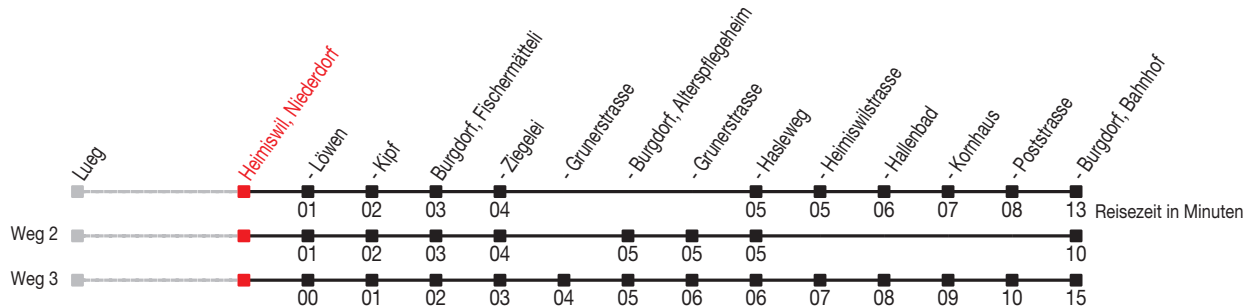

Abfahrtszeiten ab: Heimiswil, Niederdorf

Gültig von 11.12.2011 bis 08.12.2012

468

Richtung: Burgdorf, Bahnhof

Sonntagsfahrplan: 1. und 2. Januar, Karfreitag, Ostermontag, Auffahrt, Pfingstmontag, 1. August, 25. und 26. Dezember

Montag - Freitag		Samstag		Sonntag	
5	28 ^B	5	28 ^B	5	
6	30	6	30	6	
7	15	7	15	7	13 ^B
8	30	8	30	8	28 ^B
9	30	9	30	9	28 ^B
10	30	10	30	10	28 ^B
11	30	11	30	11	28 ^B
12	30	12	30	12	28 ^B
13	30	13	30	13	28 ^B
14	30	14	30	14	28 ^B
15	30	15	30	15	28 ^B
16	30	16	30	16	28 ^B
17	30	17	30	17	28 ^B
18	30	18	30	18	28 ^B 58 ^B
19	00	19	00	19	
20	35 ^C _A	20	35 ^C _A	20	35 ^C _A
21	35 ^C _A	21	35 ^C _A	21	35 ^C _A
22	50 ^C _A	22	50 ^C _A	22	50 ^C _A
23	50 ^C _A	23	50 ^C _A	23	50 ^C _A
0	50 ^C _A	0	50 ^C _A	0	50 ^C _A

Veloselbstverlad eingeschränkt

A=fährt Weg 2

B=fährt Weg 3

C=Nachttaxi; verkehrt nur bei Bedarf auf telefonische Voranmeldung Tel 0800 80 4100.Spezialpreis, sämtliche Fahrausweise und Abonnemente ungültig.