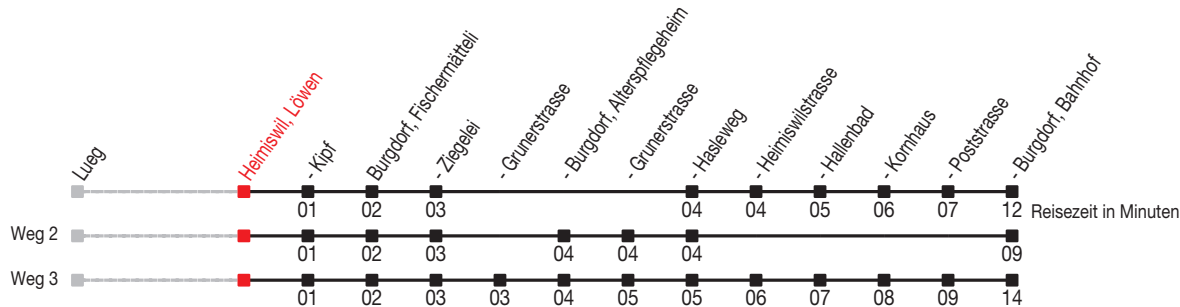

Abfahrtszeiten ab: Heimiswil, Löwen

Gültig von 11.12.2011 bis 08.12.2012

468

Richtung: Burgdorf, Bahnhof

Sonntagsfahrplan: 1. und 2. Januar, Karfreitag, Ostermontag, Auffahrt, Pfingstmontag, 1. August, 25. und 26. Dezember

Montag - Freitag		Samstag		Sonntag	
5	28 ^B	5	28 ^B	5	
6	31	6	31	6	
7	16	7	16	7	14 ^B
8	31	8	31	8	29 ^B
9	31	9	31	9	29 ^B
10	31	10	31	10	29 ^B
11	31	11	31	11	29 ^B
12	31	12	31	12	29 ^B
13	31	13	31	13	29 ^B
14	31	14	31	14	29 ^B
15	31	15	31	15	29 ^B
16	31	16	31	16	29 ^B
17	31	17	31	17	29 ^B
18	31	18	31	18	29 ^B 59 ^B
19	01	19	01	19	
20	36 ^C _A	20	36 ^C _A	20	36 ^C _A
21	36 ^C _A	21	36 ^C _A	21	36 ^C _A
22	51 ^C _A	22	51 ^C _A	22	51 ^C _A
23	51 ^C _A	23	51 ^C _A	23	51 ^C _A
0	51 ^C _A	0	51 ^C _A	0	51 ^C _A

Veloselbstverlad eingeschränkt

A=fährt Weg 2

B=fährt Weg 3

C=Nachttaxi; verkehrt nur bei Bedarf auf telefonische Voranmeldung Tel 0800 80 4100.Spezialpreis, sämtliche Fahrausweise und Abonnemente ungültig.