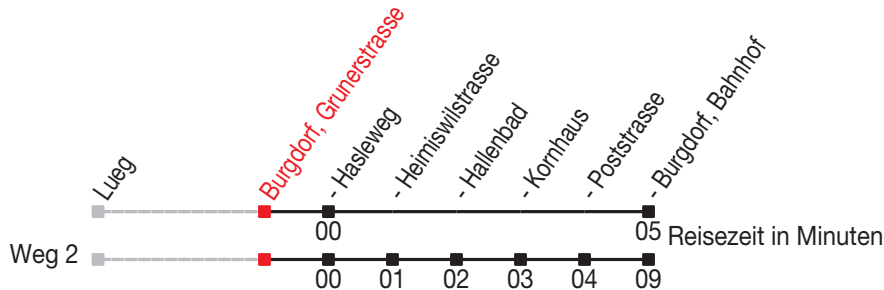

Abfahrtszeiten ab: Burgdorf, Grunerstrasse

Gültig von 11.12.2011 bis 08.12.2012

468

Richtung: Burgdorf, Bahnhof

Sonntagsfahrplan: 1. und 2. Januar, Karfreitag, Ostermontag, Auffahrt, Pfingstmontag, 1. August, 25. und 26. Dezember

Montag - Freitag		Samstag		Sonntag	
5	34 ^A	5	34 ^A	5	
6		6		6	
7		7		7	19 ^A
8		8		8	34 ^A
9		9		9	34 ^A
10		10		10	34 ^A
11		11		11	34 ^A
12		12		12	34 ^A
13		13		13	34 ^A
14		14		14	34 ^A
15		15		15	34 ^A
16		16		16	34 ^A
17		17		17	34 ^A
18		18		18	34 ^A
19		19		19	04 ^A
20	40 ^B	20	40 ^B	20	40 ^B
21	40 ^B	21	40 ^B	21	40 ^B
22	55 ^B	22	55 ^B	22	55 ^B
23	55 ^B	23	55 ^B	23	55 ^B
0	55 ^B	0	55 ^B	0	55 ^B