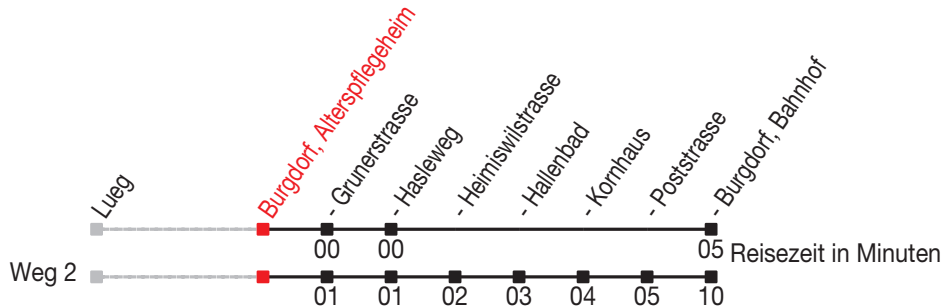

Abfahrtszeiten ab: Burgdorf, Alterspflegeheim

Gültig von 11.12.2011 bis 08.12.2012

468

Richtung: Burgdorf, Bahnhof

Sonntagsfahrplan: 1. und 2. Januar, Karfreitag, Ostermontag, Auffahrt, Pfingstmontag, 1. August, 25. und 26. Dezember

Montag - Freitag		Samstag		Sonntag	
5	33 ^A	5	33 ^A	5	
6		6		6	
7		7		7	18 ^A
8		8		8	33 ^A
9		9		9	33 ^A
10		10		10	33 ^A
11		11		11	33 ^A
12		12		12	33 ^A
13		13		13	33 ^A
14		14		14	33 ^A
15		15		15	33 ^A
16		16		16	33 ^A
17		17		17	33 ^A
18		18		18	33 ^A
19		19		19	03 ^A
20	40 ^B	20	40 ^B	20	40 ^B
21	40 ^B	21	40 ^B	21	40 ^B
22	55 ^B	22	55 ^B	22	55 ^B
23	55 ^B	23	55 ^B	23	55 ^B
0	55 ^B	0	55 ^B	0	55 ^B