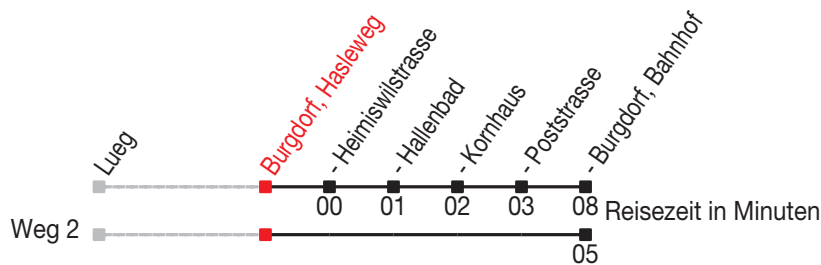

Abfahrtszeiten ab: Burgdorf, Hasleweg

Gültig von 11.12.2011 bis 08.12.2012

468

Richtung: Burgdorf, Bahnhof

Sonntagsfahrplan: 1. und 2. Januar, Karfreitag, Ostermontag, Auffahrt, Pfingstmontag, 1. August, 25. und 26. Dezember

Montag - Freitag		Samstag		Sonntag	
5	35	5	35	5	
6	35	6	35	6	
7	20	7	20	7	19
8	35	8	35	8	34
9	35	9	35	9	34
10	35	10	35	10	34
11	35	11	35	11	34
12	35	12	35	12	34
13	35	13	35	13	34
14	35	14	35	14	34
15	35	15	35	15	34
16	35	16	35	16	34
17	35	17	35	17	34
18	35	18	35	18	34
19	05	19	05	19	04
20	40 ^B _A	20	40 ^B _A	20	40 ^B _A
21	40 ^B _A	21	40 ^B _A	21	40 ^B _A
22	55 ^B _A	22	55 ^B _A	22	55 ^B _A
23	55 ^B _A	23	55 ^B _A	23	55 ^B _A
0	55 ^B _A	0	55 ^B _A	0	55 ^B _A