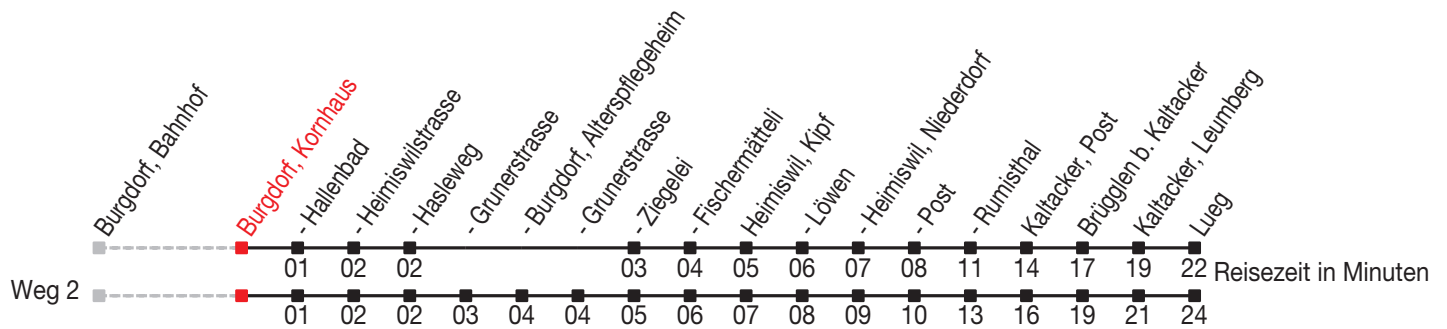

Abfahrtszeiten ab: Burgdorf, Kornhaus

Gültig von 11.12.2011 bis 08.12.2012

468

Richtung: Lueg

Sonntagsfahrplan: 1. und 2. Januar, Karfreitag, Ostermontag, Auffahrt, Pfingstmontag, 1. August, 25. und 26. Dezember

Montag - Freitag		Samstag		Sonntag	
5		5		5	
6	01 ^c 47 ^c	6	01 ^c 47 ^c	6	
7	47	7	47	7	47 ^A
8	47	8	47	8	47 ^A
9	47	9	47	9	47 ^A
10	47	10	47	10	47 ^A
11	56	11	47	11	47 ^A
12	47	12	47	12	47 ^A
13	47	13	47	13	47 ^A
14	47	14	47	14	47 ^A
15	47	15	47	15	47 ^A
16	47	16	47	16	47 ^A
17	47	17	47	17	47 ^A
18	47 ^B	18	47 ^B	18	47 ^A _B
19	16 ^c	19	16 ^c	19	16 ^A _C
20		20		20	
21		21		21	
22		22		22	