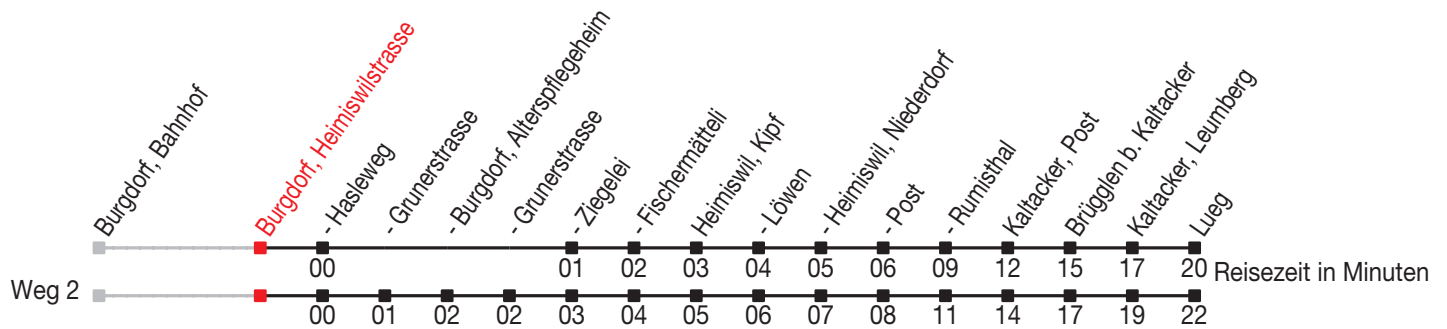

# Abfahrtszeiten ab: Burgdorf, Heimiswilstrasse

Gültig von 11.12.2011 bis 08.12.2012

### Richtung: Lueg

Sonntagsfahrplan: 1. und 2. Januar, Karfreitag, Ostermontag, Auffahrt, Pfingstmontag, 1. August, 25. und 26. Dezember

Montag - Freitag		Samstag		Sonntag	
5		5		5	
6	03 <sup>C</sup> 49 <sup>C</sup>	6	03 <sup>C</sup> 49 <sup>C</sup>	6	
7	49	7	49	7	49 <sup>A</sup>
8	49	8	49	8	49 <sup>A</sup>
9	49	9	49	9	49 <sup>A</sup>
10	49	10	49	10	49 <sup>A</sup>
11	58	11	49	11	49 <sup>A</sup>
12	49	12	49	12	49 <sup>A</sup>
13	49	13	49	13	49 <sup>A</sup>
14	49	14	49	14	49 <sup>A</sup>
15	49	15	49	15	49 <sup>A</sup>
16	49	16	49	16	49 <sup>A</sup>
17	49	17	49	17	49 <sup>A</sup>
18	49 <sup>B</sup>	18	49 <sup>B</sup>	18	49 <sup>A</sup> <sub>B</sub>
19	18 <sup>C</sup>	19	18 <sup>C</sup>	19	18 <sup>A</sup> <sub>C</sub>
20		20		20	
21		21		21	
22		22		22	