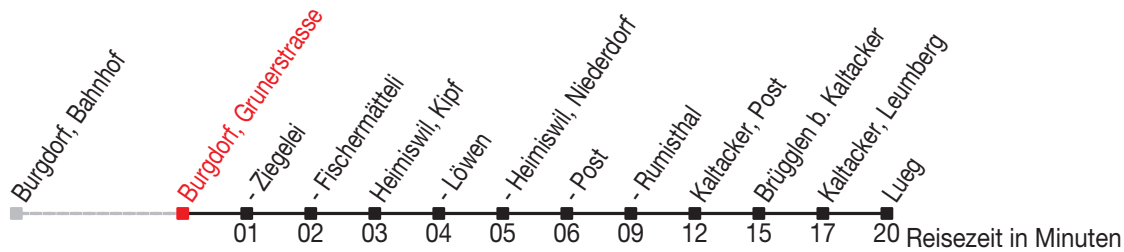

Abfahrtszeiten ab: Burgdorf, Grunerstrasse

Gültig von 11.12.2011 bis 08.12.2012

468

Richtung: Lueg

Sonntagsfahrplan: 1. und 2. Januar, Karfreitag, Ostermontag, Auffahrt, Pfingstmontag, 1. August, 25. und 26. Dezember