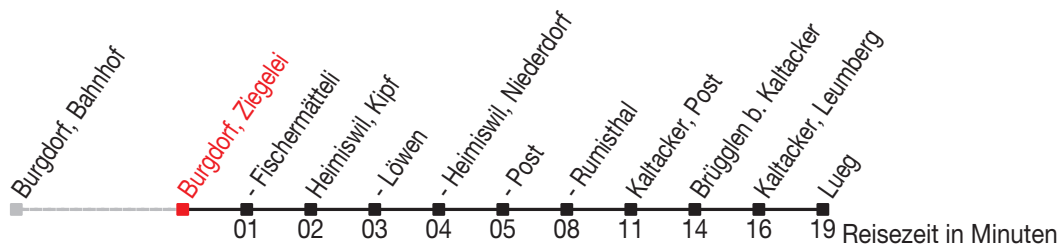

# Abfahrtszeiten ab: Burgdorf, Ziegelei

Gültig von 11.12.2011 bis 08.12.2012

## 468

Richtung: Lueg

Sonntagsfahrplan: 1. und 2. Januar, Karfreitag, Ostermontag, Auffahrt, Pfingstmontag, 1. August, 25. und 26. Dezember

Montag - Freitag	
5	
6	04 <sup>B</sup> 50 <sup>B</sup>
7	50
8	50
9	50
10	50
11	59
12	50
13	50
14	50
15	50
16	50
17	50
18	50 <sup>A</sup>
19	19 <sup>B</sup>
20	
21	
22	