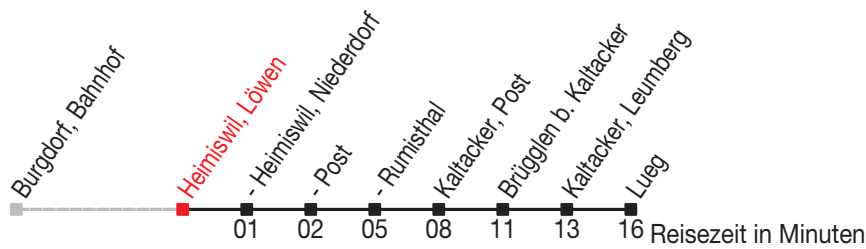

Abfahrtszeiten ab: Heimiswil, Löwen

Gültig von 11.12.2011 bis 08.12.2012

468

Richtung: Lueg

Sonntagsfahrplan: 1. und 2. Januar, Karfreitag, Ostermontag, Auffahrt, Pfingstmontag, 1. August, 25. und 26. Dezember