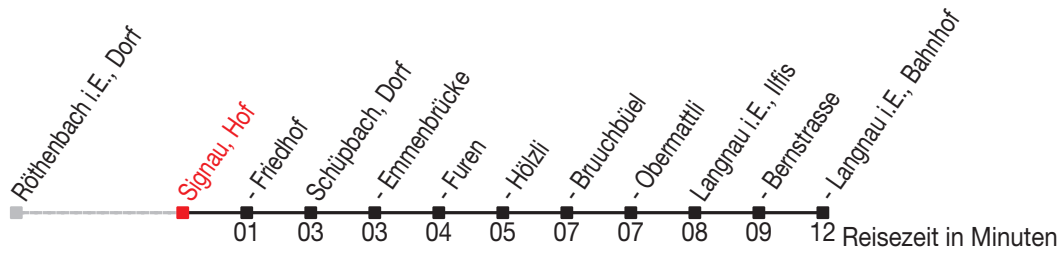

Abfahrtszeiten ab: Signau, Hof

Gültig von 11.12.2011 bis 08.12.2012

271

Richtung: Langnau i.E., Bahnhof

Sonntagsfahrplan: 1. und 2. Januar, Karfreitag, Ostermontag, Auffahrt, Pfingstmontag, 1. August, 25. und 26. Dezember