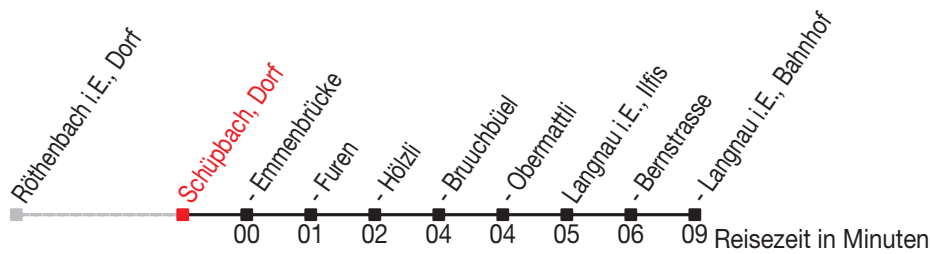

Abfahrtszeiten ab: Schüpbach, Dorf

Gültig von 11.12.2011 bis 08.12.2012

271

Richtung: Langnau i.E., Bahnhof

Sonntagsfahrplan: 1. und 2. Januar, Karfreitag, Ostermontag, Auffahrt, Pfingstmontag, 1. August, 25. und 26. Dezember