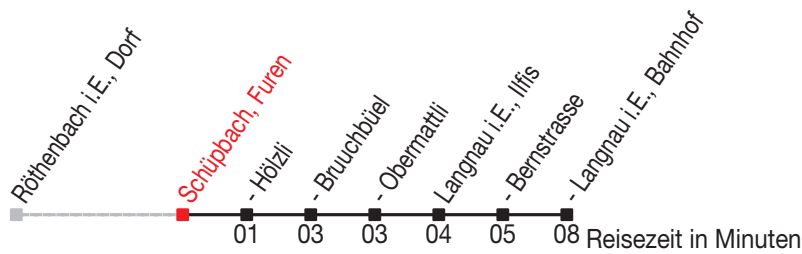

Abfahrtszeiten ab: Schüpbach, Furen

Gültig von 11.12.2011 bis 08.12.2012

271

Richtung: Langnau i.E., Bahnhof

Sonntagsfahrplan: 1. und 2. Januar, Karfreitag, Ostermontag, Auffahrt, Pfingstmontag, 1. August, 25. und 26. Dezember